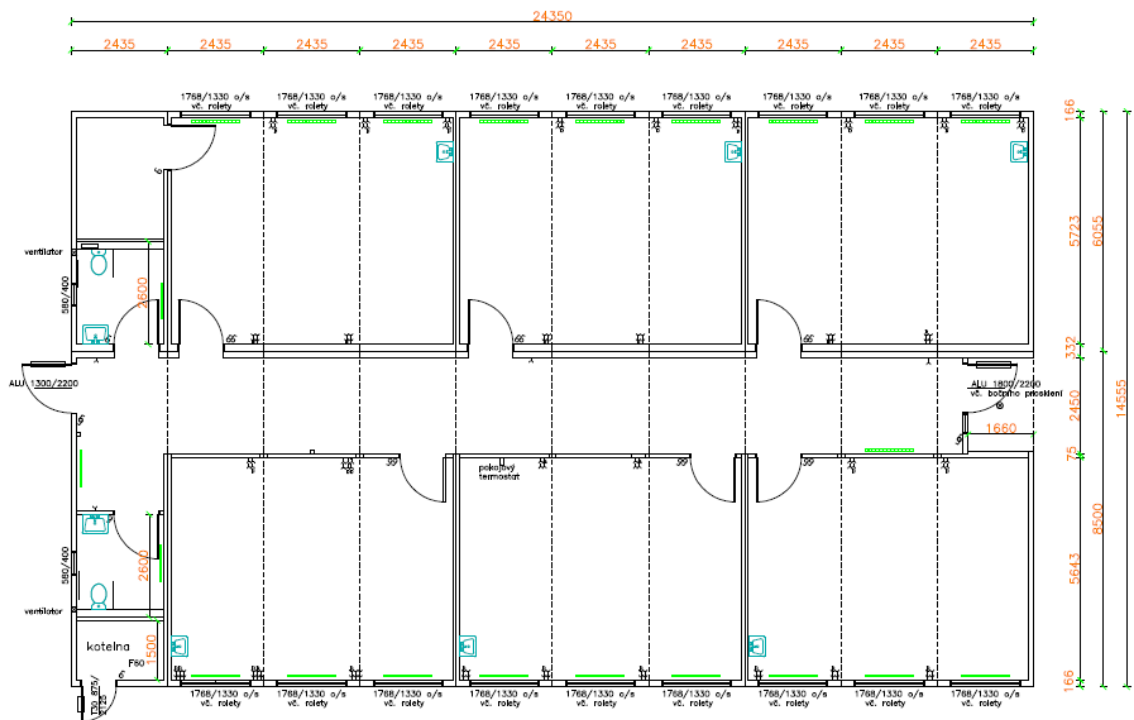

INTECON spol. s r. o.

Kontejnerové sestavy - školy / školky

INTECON spol. s r. o.

INTECON spol. s r. o.

INTECON spol. s r. o.

INTECON spol. s r. o.

INTECON spol. s r. o.

INTECON, spol. S r. o., Žižkovská 1330, 69102 Velké Bílovice
IČO: 49811223, DIČ: CZ49811223