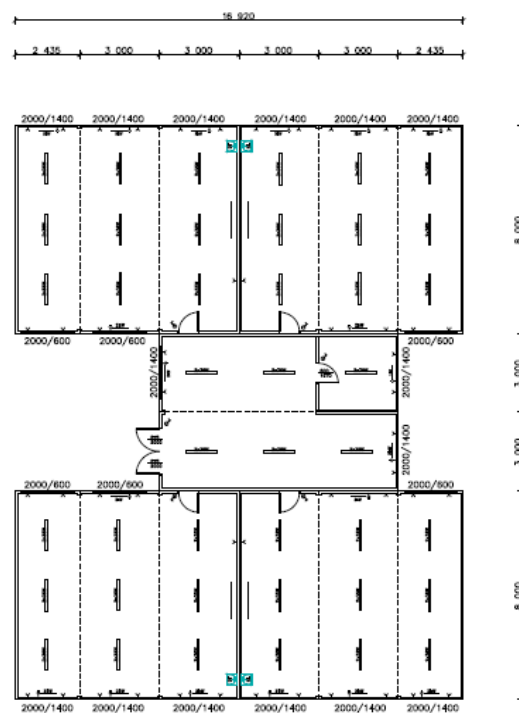

INTECON spol. s r. o.

Kontejnerové sestavy - školy / školky

INTECON spol. s r. o.

INTECON spol. s r. o.

INTECON spol. s r. o.

INTECON spol. s r. o.

INTECON spol. s r. o.

INTECON, spol. S r. o., Žižkovská 1330, 69102 Velké Bílovice
IČO: 49811223, DIČ: CZ49811223