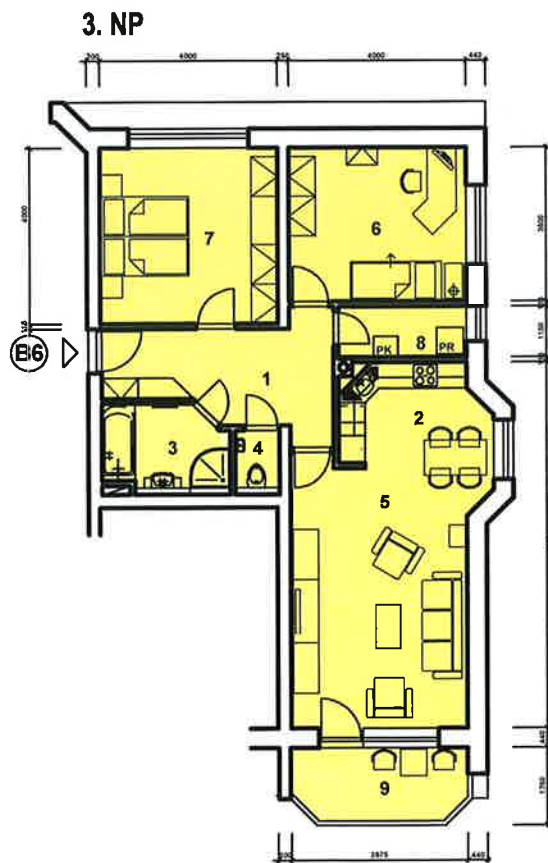

LEGENDA MÍSTNOSTÍ

BYT B6	m ²
1. Hala	11,6
2. Kuchyně	9,5
3. Koupelna	4,2
4. WC	1,4
5. Obývací pokoj	22,0
6. Pokoj, pracovna	13,9
7. Ložnice rodičů	15,8
8. Komora	3,1
9. Lodžie	6,6
19. Sklepní místnost v 1.NP	6,4
BYT B6 celkem	94,5
21. Garáž	25,2

BYT B6 V 8 BYT. DOMĚ VYCHODILOVA 12 d