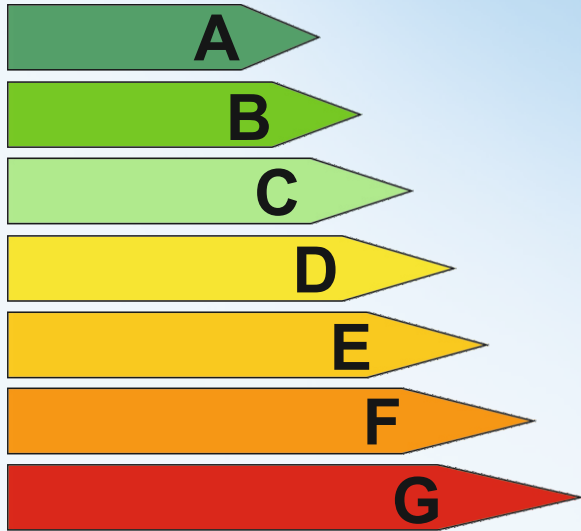

PRŮKAZ ENERGETICKÉ NÁROČNOSTI BUDOVY

PARK[®]
realit
realitní kancelář

REALITNÍ
KOMORA
ČESKÉ REPUBLIKY

- je povinný od 1.1.2013
- musí být uveden při prodeji nemovitosti v inzerátu

cena průkazu u rodinného domu