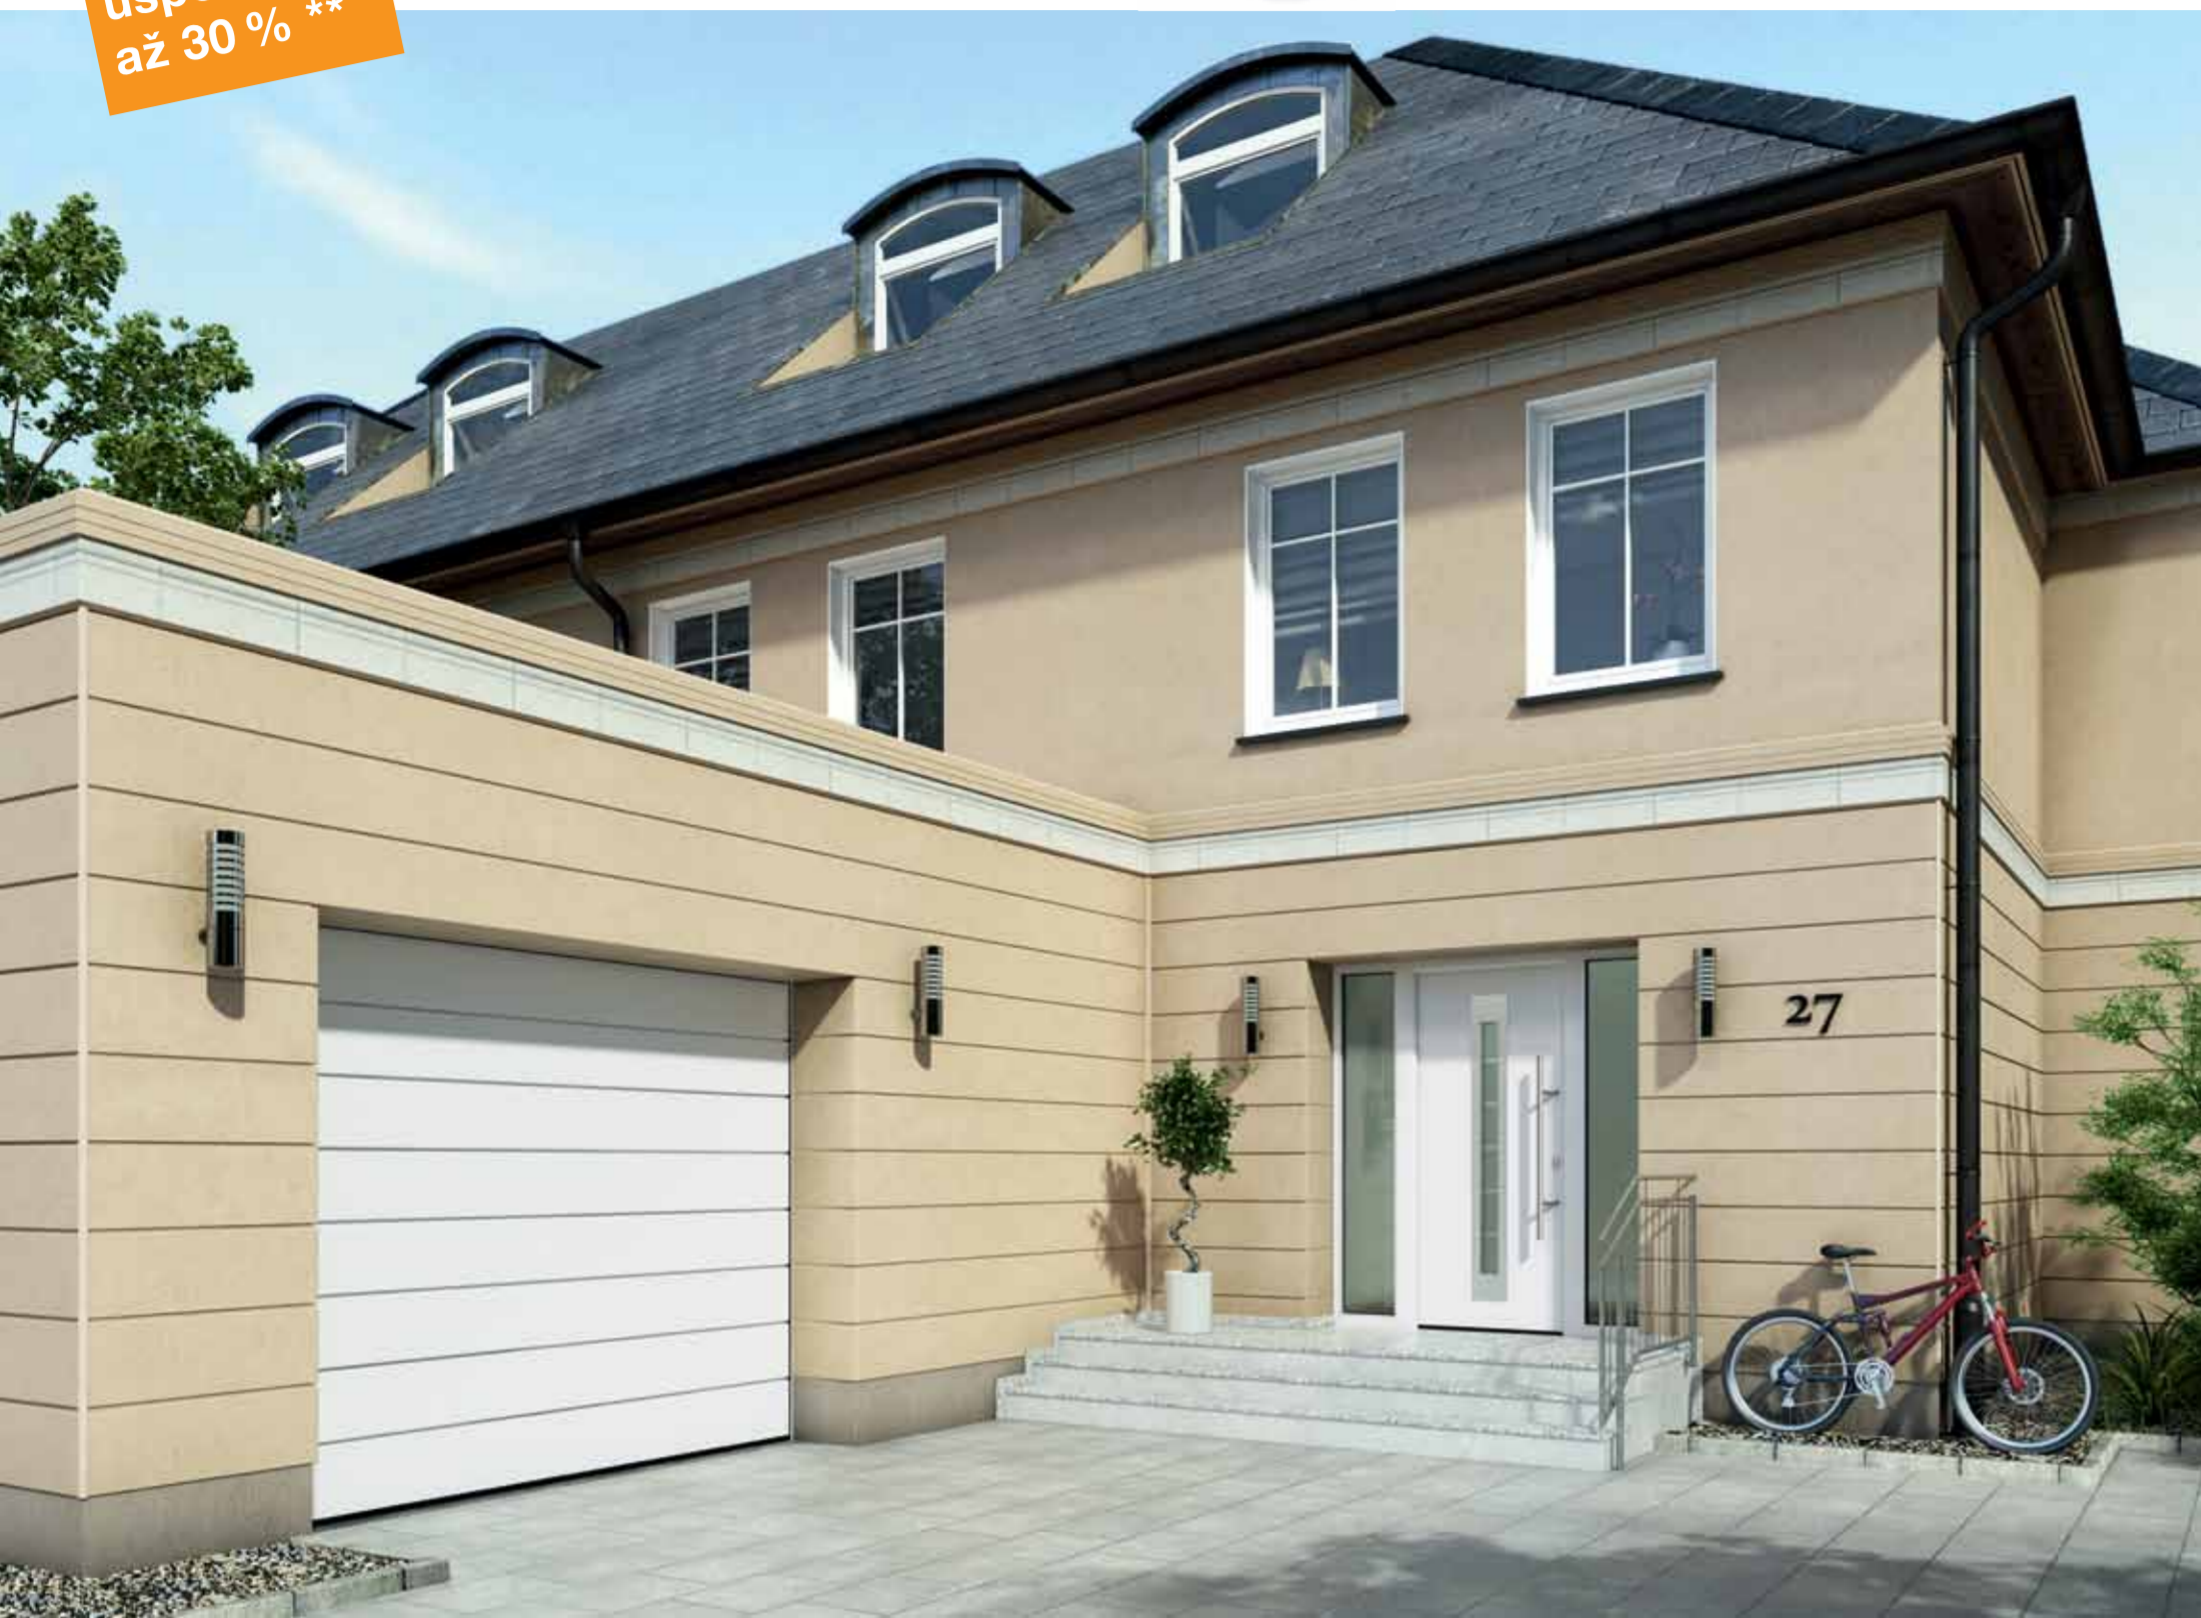

Vrata roku: RenoMatic 2013

od **22.788,- Kč***

Seckní garážová vrata RenoMatic 2013, drážka M, včetně pohonu ProMatic

- Konstruktivně stejná jako seckní garážová vrata Hörmann EPU
- Dvoustěnné tepelně izolované lamely
- Pohon garážových vrat ProMatic s moderním rádiovým dálkovým ovládním BiSecur a dálkovým ovladačem HS 5 BS v bílé barvě
- Akční velikosti 2375 x 2000 mm, 2375 x 2125 mm, 2500 x 2000 mm, 2500 x 2125 mm, 2500 x 2250 mm, a některé další - viz dále.

Standardně včetně

těchto položek:
Dálkový ovladač HS 5 BS bílé barvy s dotazem na polohu vrat

úspora až 30% **