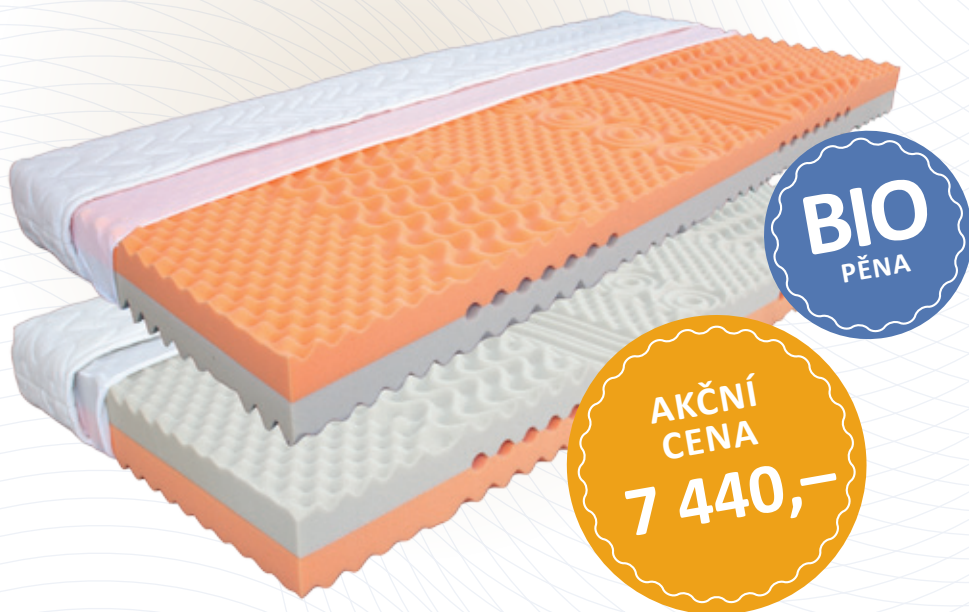

Výška matrace cca 19 cm.

Nosnost do 130 kg. Záruka 5 let.

TUHOST

AKČNÍ
CENA
6 125,-

TUHOST

MESI DOUBLE

Praktická, partnerská matrace z nejkvalitnějších HR studených pěn s vysokým podílem rostlinného extraktu. Jádro matrace je složeno z HR studené pěny hustoty 55 a 45 kg/m³. Tyto vysoké gramáže garantují stabilní vlastnosti jádra matrace. Lehací vrstvy jsou vytvarovány sedmizónovými nopy, které jemně masírují pokožku a zajišťují optimální mikroklima. Uživatel může zvolit mezi měkčí šedou stranou a tužší oranžovou stranou matrace. Jádro matrace je chráněno separační sítkou. Velmi kvalitní potah z pleteniny Jersey s výrazným obsahem bavlny. Potah matrace je pratelný při 60 °C a díky čtyřstrannému zipu je dělitelný na dvě poloviny. Matrace je vhodná na lamelový rošt nebo na pevnou podložku.

Výška matrace cca 16 cm. Nosnost do 120 kg.

Záruka 5 let.

mabo

záruka **zdravého** spánku

NOVINKA

ASPE

Velmi pohodlná a prodyšná matrace z kvalitních a odolných materiálů. Na tužší straně je profilovaná studená pěna HR – 45 kg/m³ v oranžové barvě, která dokáže díky své struktuře lépe odvádět vlhkost. Měkčí strana nabízí uživateli komfort viscoelastické-líné pěny v kombinaci s elastickou pěnou gramáže 32 kg/m³. Viscoelastická-líná pěna dokáže působením teploty lidského těla rozložit hmotnost na větší plochu, a tím snížit tlak působící na pokožku. Všechny tyto vrstvy jsou skrz provrtány velkými otvory pro dosažení potřebné prodyšnosti celého jádra. **Ležení je tak velmi příjemné.** Jádro je chráněno separační pleteninou. Potah s bavlnou je vybaven čtyřstranným zipem pro snadnější manipulaci a praní. Potah je pratelný při 60 °C. Matrace je vhodná na lamelový rošt i pevnou podložku.