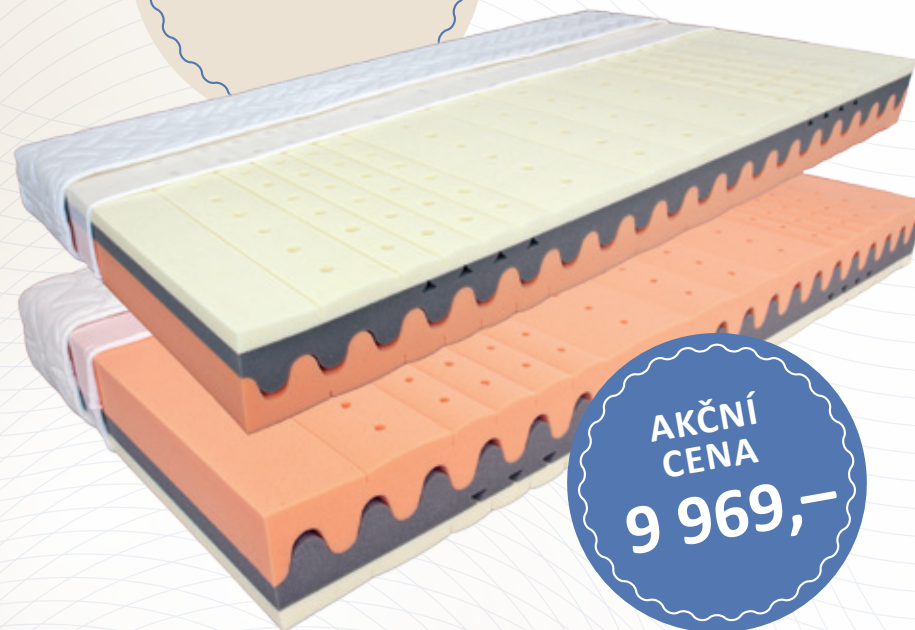

ASPE

Velmi pohodlná a prodyšná matrace z kvalitních a odolných materiálů. Na tužší straně je profilovaná studená pěna HR – 45 kg/m³ v oranžové barvě, která dokáže díky své struktuře lépe odvádět vlhkost. Měkčí strana nabízí uživateli komfort viscoelastické-líné pěny v kombinaci s elastickou pěnou gramáže 32 kg/m³. Viscoelastická-líná pěna dokáže působením teploty lidského těla rozložit hmotnost na větší plochu, a tím snížit tlak působící na pokožku. Všechny tyto vrstvy jsou skrz provrtány velkými otvory pro dosažení potřebné prodyšnosti celého jádra. **Ležení je tak velmi příjemné.** Jádro je chráněno separační pleteninou. Potah s bavlnou je vybaven čtyřstranným zipem pro snadnější manipulaci a praní. Potah je pratelný při 60 °C. Matrace je vhodná na lamelový rošt i pevnou podložku.

Výška matrace v potahu je cca 20 cm. Nosnost matrace do 120 kg.

Záruka 5 let.

TUHOST