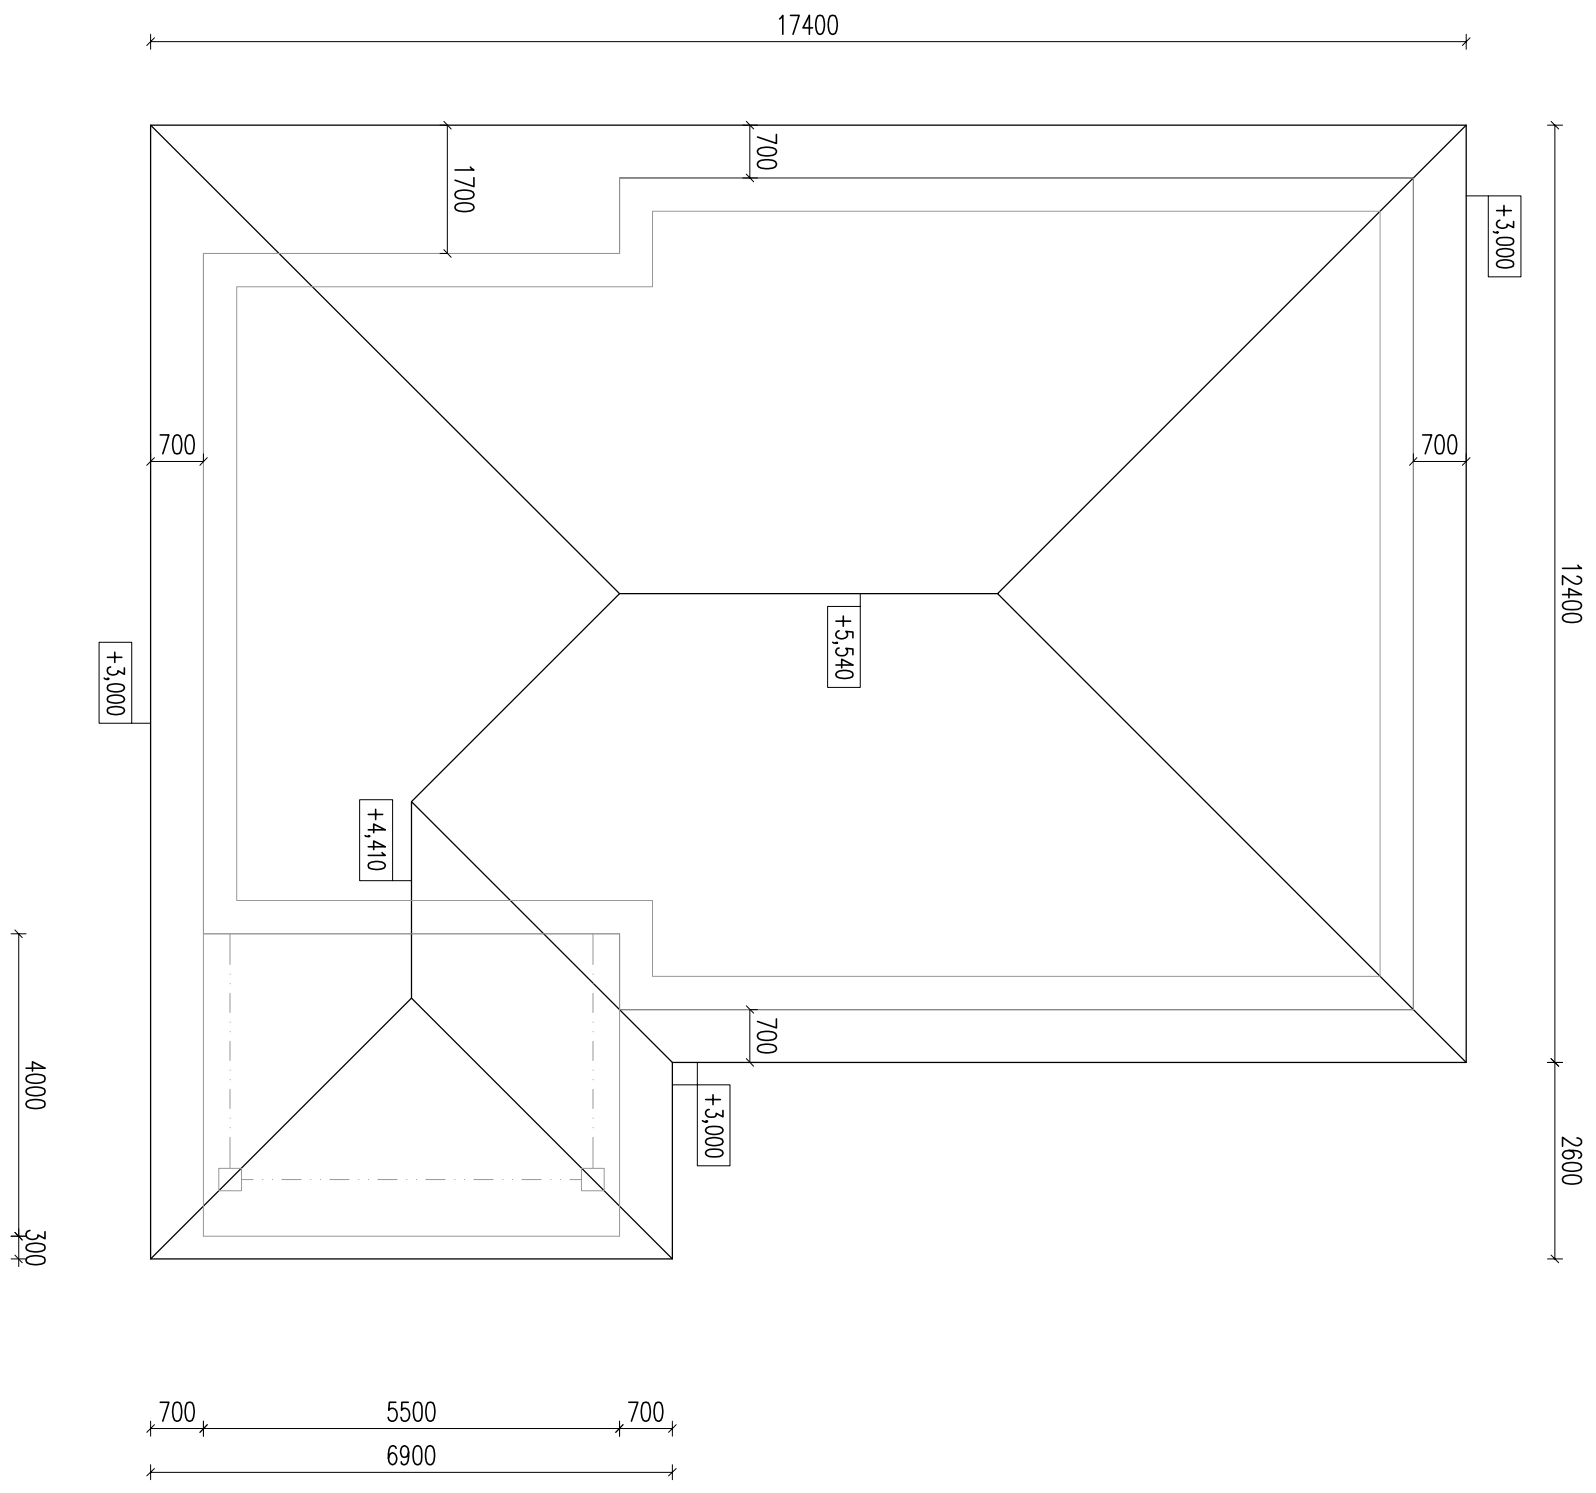

RD PŠANSKÁ KLY – KRAUZOVNA Č.PAR. 502/3, K.Ú. KLY
 PŮDORYS

POHLED JIHOVÝCHODNÍ

POHLED SEVEROZÁPADNÍ

POHLED SEVEROVÝCHODNÍ