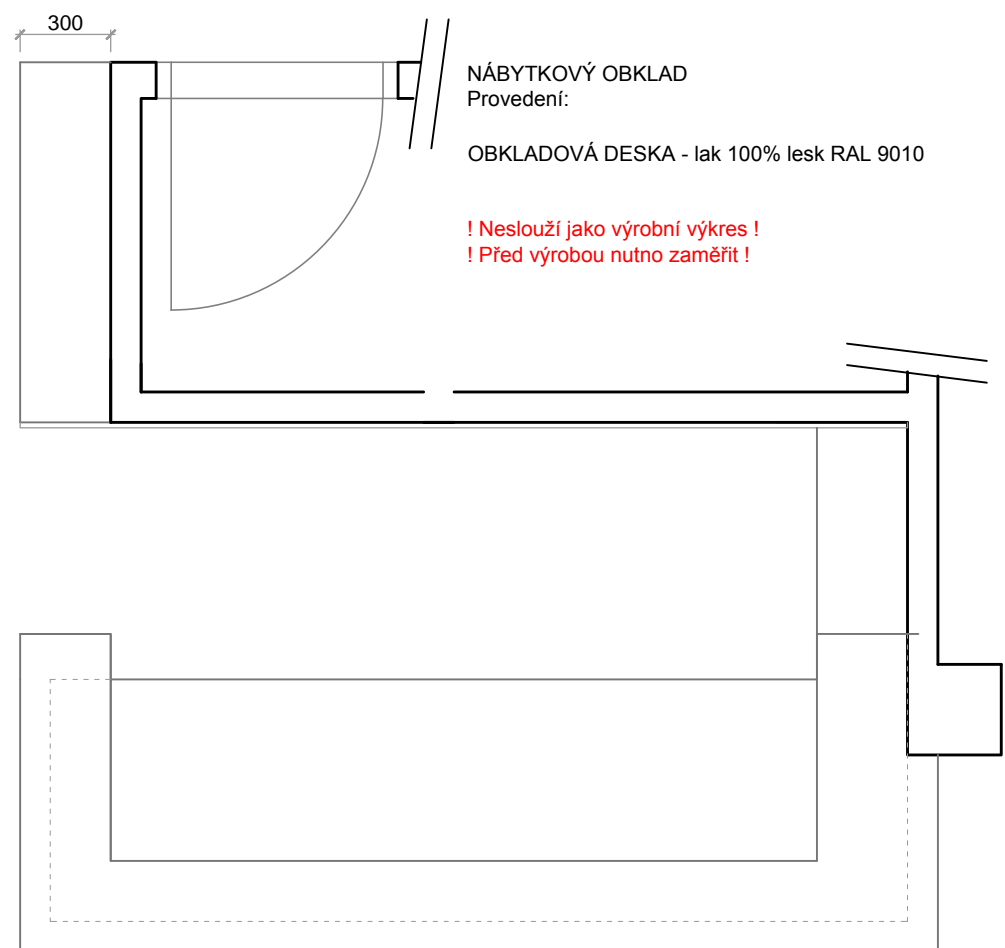

NÁBYTKOVÝ OBKLAD

NÁBYTKOVÝ OBKLAD
Provedení:
OBKLADOVÁ DESKA - lak 100% lesk RAL 9010

! Neslouží jako výrobní výkres !
! Před výrobou nutno zaměřit !