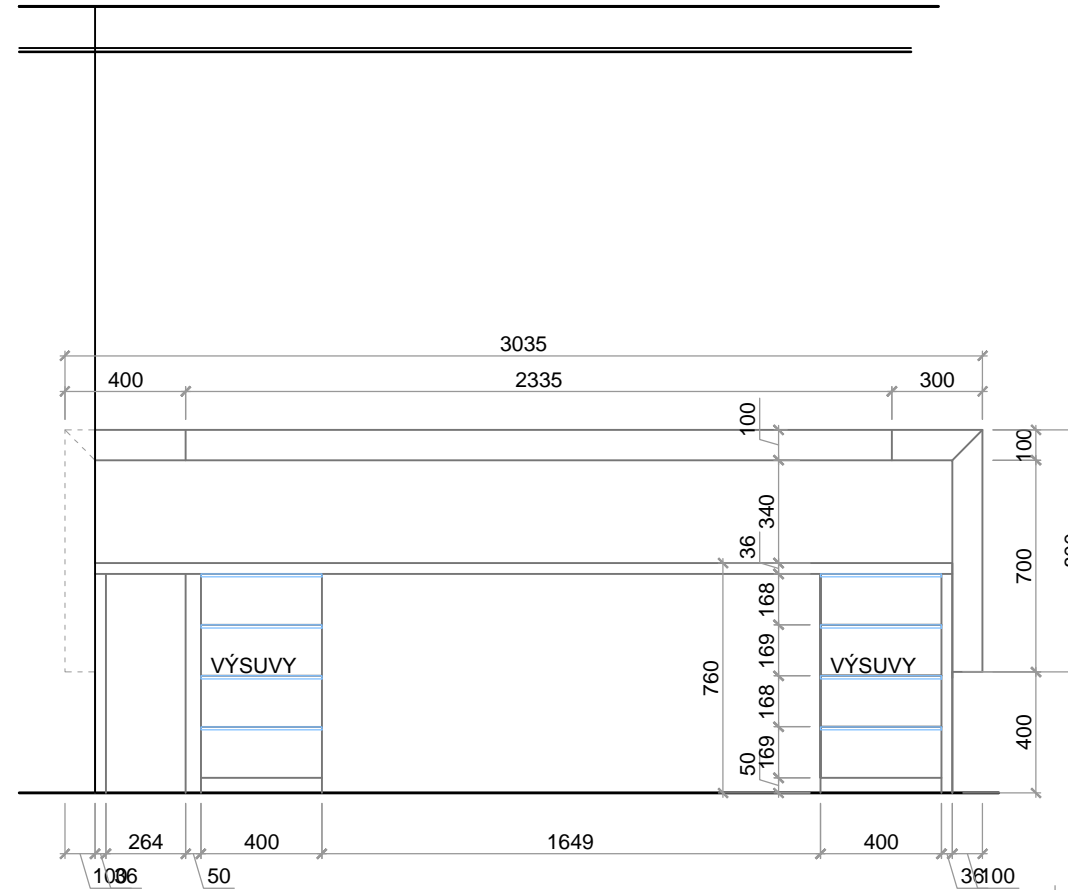

A01 RECEPCE

A02 VESTAVĚNÁ SKŘÍŇ  
A03 VESTAVĚNÁ SKŘÍŇ  
Provedení:

čílka, boky, dolišťování - lak 100% lesk RAL 9010  
boky - lakovaná hrana v barvě loga  
sokl, police - LTD 36mm 0101 PE Front White (Kronospan)  
police volně stavitelné  
hranová úchytka - lungo hliník (Demos) UC004  
dovírání otvíravých dveří s tlumením  
výsuvy - boční kuličkový celovýsuv s dotahem a dotlumením

A01 RECEPCE  
Provedení:

pohledové, sokl - lak 100% lesk RAL 9010  
pracovní deska - LTD 36mm 0101 PE Front White (Kronospan)  
LED podsvětlení, výkonnější, bílé teplé, zafrézované v al. profilu s  
plastovou roznášecí krytkou, ovládaný přes zásuvku.  
hranová úchytka - lungo hliník (Demos) UC004  
výsuvy - boční kuličkový celovýsuv s dotahem a dotlumením

! Neslouží jako výrobní výkres !  
! Před výrobou nutno zaměřit !

AKCE <b>MAGIC SMILE</b>	ČÁST <b>NÁBYTEK</b>	Č. VÝKRESU <b>07.00</b>	NAHRAZUJE --	KRESLIL <b>MgA. Michaela Němcová, nemcova@keepline.cz, +420 731 467 958</b>
FÁZE <b>STUDIE</b>	OBSAH <b>VESTAVĚNÉ SKŘÍŇE + RECEPCE</b>	DATUM <b>24.04.2015</b>	MĚŘÍTKO <b>1:25/ A3</b>	ZODPOVĚDNÝ PROJEKTANT: <b>Ing. Radek Bukovský, bukovsky@keepline.cz, +420 777 768 864</b>

keepline

A06 ZRCADLO

A06 ZRCADLO  
Provedení:

nerezový sokl v jedné rovině se zrcadlem  
Zrcadlo v 5mm tenkém nerezovém rámu

! Neslouží jako výrobní výkres !  
! Před výrobou nutno zaměřit !

A04 TV PANEL

A05 TV PANEL