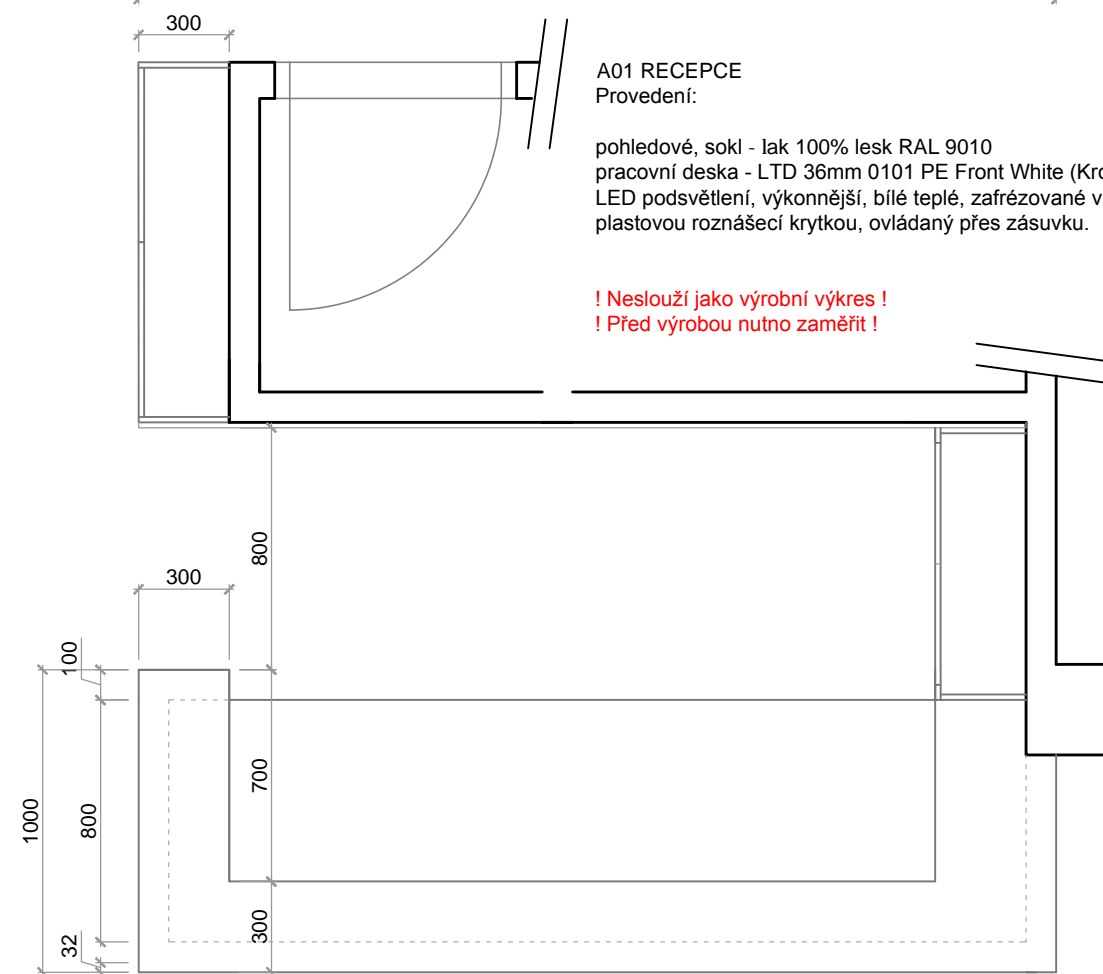

! Neslouží jako výrobní výkres !  
! Před výrobou nutno zaměřit !

A05 VESTAVĚNÁ SKŘÍŇ

A05 TV PANEL

Provedení:

čílka, boky sokl - lak 100% lesk RAL 9010  
nepohledové korpusy - LTD 18mm 0101 PE Front White (Kronospan)  
čílka - sklo  
úchyty na sklo  
hranová úchytka - lungo hliník (Demos) UC004  
průchodka  
dovírání otvíracích dveří s tlumením

! Neslouží jako výrobní výkres !  
! Před výrobou nutno zaměřit !

AKCE <b>MAGIC SMILE</b>	ČÁST <b>NÁBYTEK</b>	Č. VÝKRESU <b>08.00</b>	NAHRAZUJE --	KRESLIL <b>MgA. Michaela Němcová, nemcova@keepline.cz, +420 731 467 958</b>
FÁZE <b>STUDIE</b>	OBSAH <b>A04, A05, A06</b>	DATUM <b>24.04.2015</b>	MĚŘÍTKO <b>1:25/ A3</b>	ZODPOVĚDNÝ PROJEKTANT: <b>Ing. Radek Bukovský, bukovsky@keepline.cz, +420 777 768 864</b>

NÁBYTKOVÝ OBKLAD

NÁBYTKOVÝ OBKLAD  
Provedení:  
OBKLADOVÁ DESKA - lak 100% lesk RAL 9010

! Neslouží jako výrobní výkres !  
! Před výrobou nutno zaměřit !

A01 RECEPCE

A01 RECEPCE  
Provedení:  
pohledové, sokl - lak 100% lesk RAL 9010  
pracovní deska - LTD 36mm 0101 PE Front White (Kronospan)  
LED podsvětlení, výkonnější, bílé teplé, zafrézované v al. profilu s  
plastovou roznášecí krytkou, ovládaný přes zásuvku.

! Neslouží jako výrobní výkres !  
! Před výrobou nutno zaměřit !

AKCE MAGIC SMILE	ČÁST NÁBYTEK	Č. VÝKRESU 06.00	NAHRAZUJE --	KRESLIL MgA. Michaela Němcová, nemcova@keepline.cz, +420 731 467 958
FÁZE STUDIE	OBSAH NÁBYTKOVÝ OBKLAD + RECEPCE	DATUM 24.04.2015	MĚŘÍTKO 1:25/ A3	ZODPOVĚDNÝ PROJEKTANT: Ing. Radek Bukovský, bukovsky@keepline.cz, +420 777 768 864