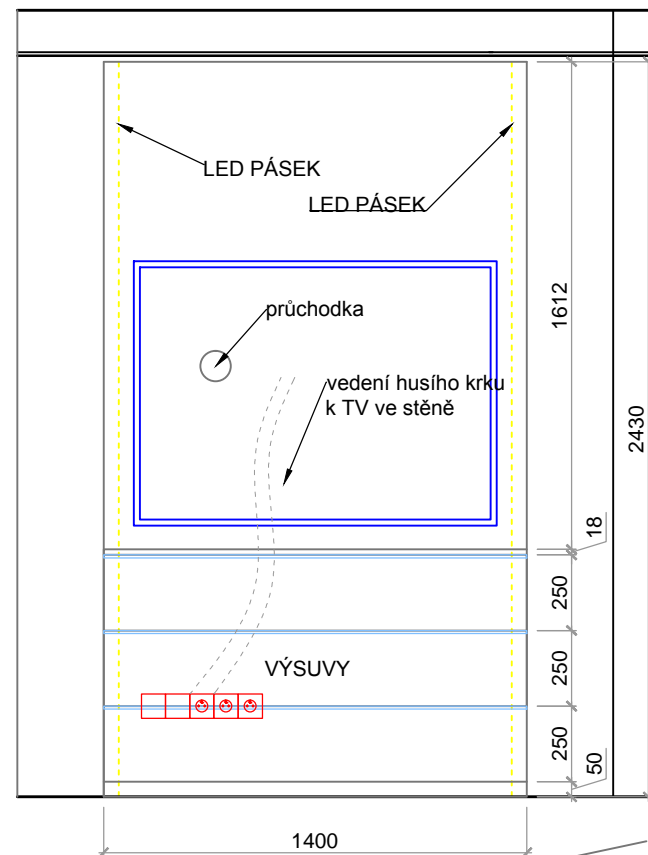

! Neslouží jako výrobní výkres !  
! Před výrobou nutno zaměřit !

AKCE <b>MAGIC SMILE</b>	ČÁST <b>NÁBYTEK</b>	Č. VÝKRESU <b>07.00</b>	NAHRAZUJE --	KRESLIL <b>MgA. Michaela Němcová, nemcova@keepline.cz, +420 731 467 958</b>
FÁZE <b>STUDIE</b>	OBSAH <b>VESTAVĚNÉ SKŘÍŇE + RECEPCE</b>	DATUM <b>24.04.2015</b>	MĚŘÍTKO <b>1:25/ A3</b>	ZODPOVĚDNÝ PROJEKTANT: <b>Ing. Radek Bukovský, bukovsky@keepline.cz, +420 777 768 864</b>

keepline

A06 ZRCADLO

A06 ZRCADLO  
Provedení:

nerezový sokl v jedné rovině se zrcadlem  
Zrcadlo v 5mm tenkém nerezovém rámu

! Neslouží jako výrobní výkres !  
! Před výrobou nutno zaměřit !

A04 TV PANEL

A05 TV PANEL

Provedení:

čílka, deska za tv - lak 100% lesk RAL 9010  
nepohledové korpusy - LTD 18mm 0101 PE Front White (Kronospan)  
hranová úchytka - lungo hliník (Demos) UC004  
výsuvy - spodní kulíčkový celovýsuv s dotahem a dotlumením  
průchodka