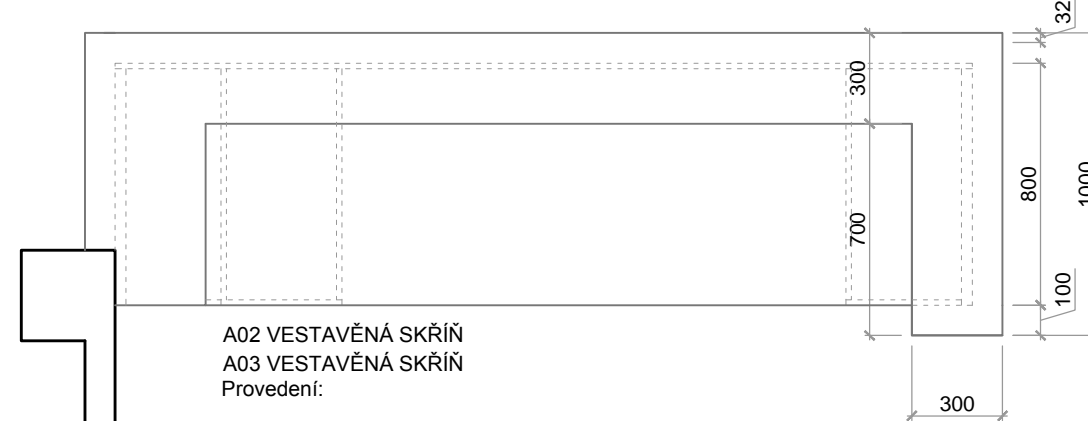

A01 RECEPCE

A02 VESTAVĚNÁ SKŘÍŇ  
A03 VESTAVĚNÁ SKŘÍŇ  
Provedení:

čílka, boky, dolišťování - lak 100% lesk RAL 9010  
boky - lakovaná hrana v barvě loga  
sokl, police - LTD 36mm 0101 PE Front White (Kronospan)  
police volně stavitelné  
hranová úchytka - lungo hliník (Demos) UC004  
dovírání otvíravých dveří s tlumením  
výsuvy - boční kuličkový celovýsuv s dotahem a dotlumením

A01 RECEPCE  
Provedení:

pohledové, sokl - lak 100% lesk RAL 9010  
pracovní deska - LTD 36mm 0101 PE Front White (Kronospan)  
LED podsvětlení, výkonnější, bílé teplé, zafrézované v al. profilu s  
plastovou roznášecí krytkou, ovládaný přes zásuvku.  
hranová úchytka - lungo hliník (Demos) UC004  
výsuvy - boční kuličkový celovýsuv s dotahem a dotlumením

keepline

A06 ZRCADLO

A06 ZRCADLO  
Provedení:

nerezový sokl v jedné rovině se zrcadlem  
Zrcadlo v 5mm tenkém nerezovém rámu

! Neslouží jako výrobní výkres !  
! Před výrobou nutno zaměřit !

A04 TV PANEL

A05 TV PANEL

Provedení:

čílka, deska za tv - lak 100% lesk RAL 9010  
nepohledové korpusy - LTD 18mm 0101 PE Front White (Kronospan)  
hranová úchytka - lungo hliník (Demos) UC004  
výsuvy - spodní kulíčkový celovýsuv s dotahem a dotlumením  
průchodka