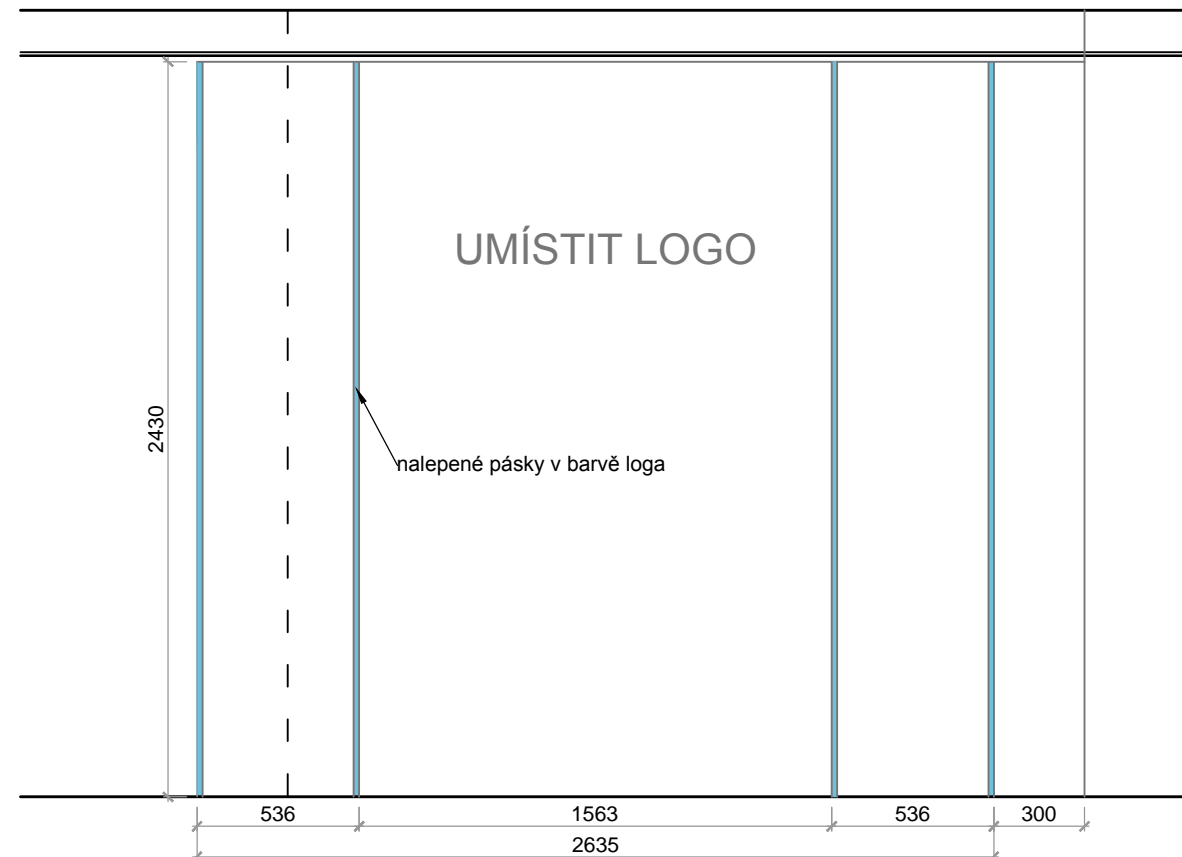

NÁBYTKOVÝ OBKLAD

NÁBYTKOVÝ OBKLAD
Provedení:
OBKLADOVÁ DESKA - lak 100% lesk RAL 9010

! Neslouží jako výrobní výkres !
! Před výrobou nutno zaměřit !