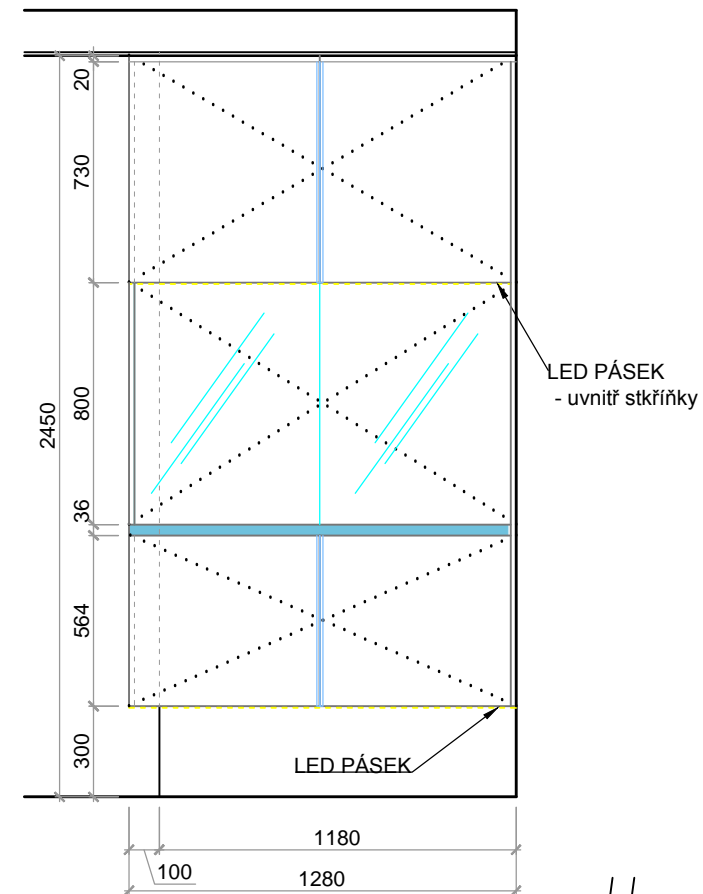

A01 RECEPCE  
Provedení:

pohledové, sokl - lak 100% lesk RAL 9010  
pracovní deska - LTD 36mm 0101 PE Front White (Kronospan)  
LED podsvětlení, výkonnější, bílé teplé, zafrézované v al. profilu s  
plastovou roznášecí krytkou, ovládaný přes zásuvku.  
hranová úchytka - lungo hliník (Demos) UC004  
výsuvy - boční kuličkový celovýsuv s dotahem a dotlumením

keepline

A06 ZRCADLO

A06 ZRCADLO  
Provedení:

nerezový sokl v jedné rovině se zrcadlem  
Zrcadlo v 5mm tenkém nerezovém rámu

! Neslouží jako výrobní výkres !  
! Před výrobou nutno zaměřit !

A04 TV PANEL

A05 TV PANEL

Provedení:

čílka, deska za tv - lak 100% lesk RAL 9010  
nepohledové korpusy - LTD 18mm 0101 PE Front White (Kronospan)  
hranová úchytka - lungo hliník (Demos) UC004  
výsuvy - spodní kulíčkový celovýsuv s dotahem a dotlumením  
průchodka

! Neslouží jako výrobní výkres !  
! Před výrobou nutno zaměřit !

A05 VESTAVĚNÁ SKŘÍŇ

A05 TV PANEL

Provedení:

čílka, boky sokl - lak 100% lesk RAL 9010  
nepohledové korpusy - LTD 18mm 0101 PE Front White (Kronospan)  
čílka - sklo  
úchyty na sklo  
hranová úchytka - lungo hliník (Demos) UC004  
průchodka  
dovírání otvíracích dveří s tlumením