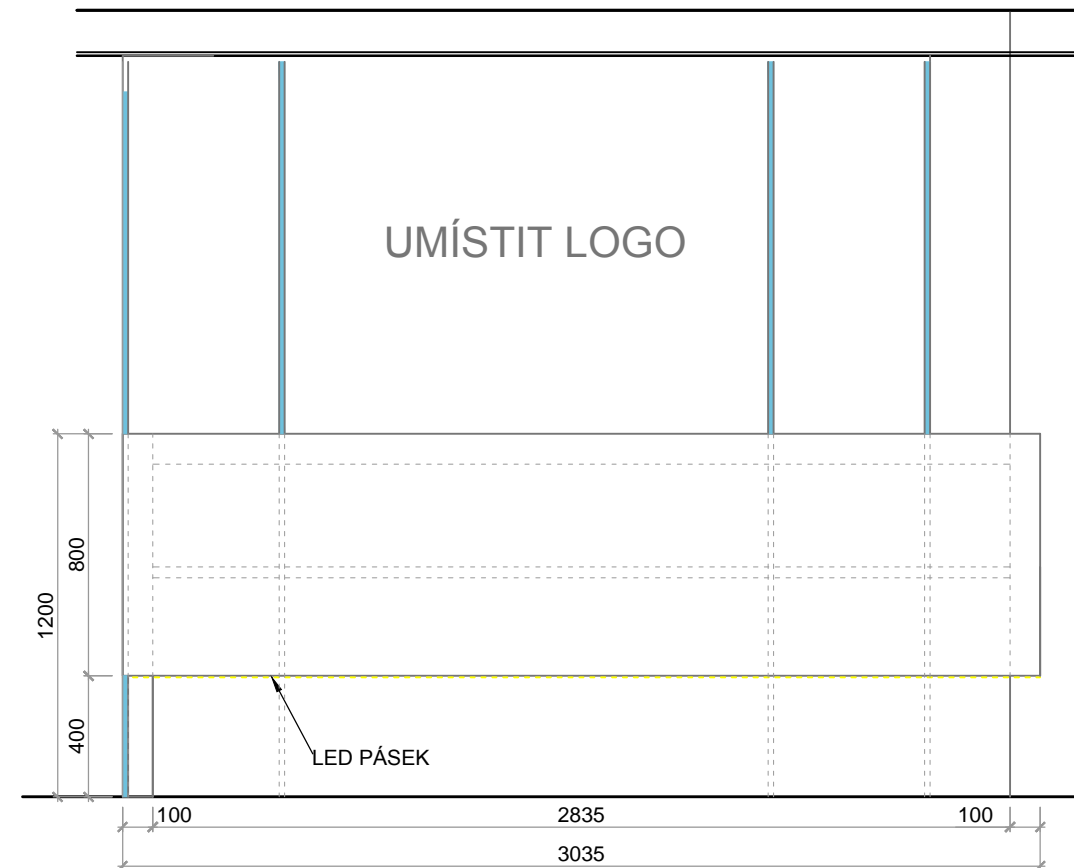

! Neslouží jako výrobní výkres !  
! Před výrobou nutno zaměřit !

A05 VESTAVĚNÁ SKŘÍŇ

A05 TV PANEL

Provedení:

čílka, boky sokl - lak 100% lesk RAL 9010  
nepohledové korpusy - LTD 18mm 0101 PE Front White (Kronospan)  
čílka - sklo  
úchyty na sklo  
hranová úchytka - lungo hliník (Demos) UC004  
průchodka  
dovírání otvíracích dveří s tlumením

! Neslouží jako výrobní výkres !  
! Před výrobou nutno zaměřit !

AKCE <b>MAGIC SMILE</b>	ČÁST <b>NÁBYTEK</b>	Č. VÝKRESU <b>08.00</b>	NAHRAZUJE --	KRESLIL <b>MgA. Michaela Němcová, nemcova@keepline.cz, +420 731 467 958</b>
FÁZE <b>STUDIE</b>	OBSAH <b>A04, A05, A06</b>	DATUM <b>24.04.2015</b>	MĚŘÍTKO <b>1:25/ A3</b>	ZODPOVĚDNÝ PROJEKTANT: <b>Ing. Radek Bukovský, bukovsky@keepline.cz, +420 777 768 864</b>

NÁBYTKOVÝ OBKLAD

NÁBYTKOVÝ OBKLAD  
Provedení:  
OBKLADOVÁ DESKA - lak 100% lesk RAL 9010

! Neslouží jako výrobní výkres !  
! Před výrobou nutno zaměřit !

A01 RECEPCE

A01 RECEPCE  
Provedení:  
pohledové, sokl - lak 100% lesk RAL 9010  
pracovní deska - LTD 36mm 0101 PE Front White (Kronospan)  
LED podsvětlení, výkonnější, bílé teplé, zafrézované v al. profilu s  
plastovou roznášecí krytkou, ovládaný přes zásuvku.