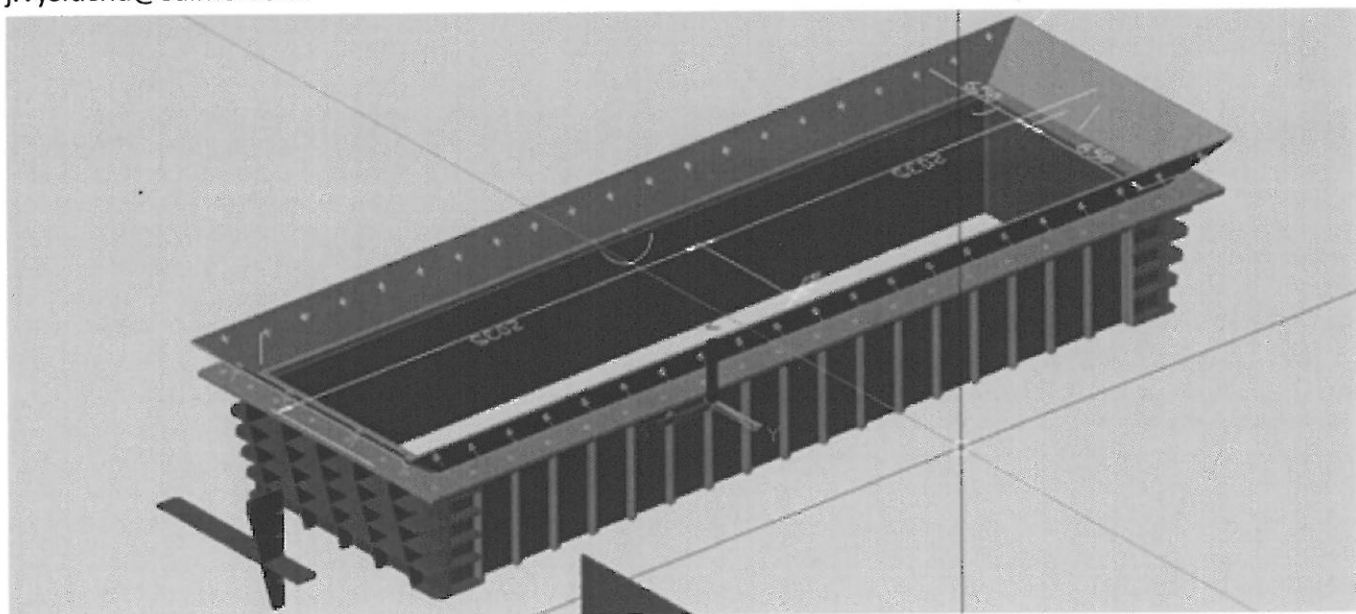

Cenová poptávka na přepravu.

Cenová poptávka na přepravu výrobků (2 x výsypka z nerezí, každá o váze cca 1000 kg- viz výkres přílohou včetně spojovacího, těsnícího a pomocného montážního materiálu o váze cca do 300 kg) a to v rozmezí od 27.7. do 31.7.2015 nejpozději, z areálu firmy v Dětmarovicích (u Elektrárny) do skladu Elektrárny Tisová. V Dětmarovicích budou výsypky naloženy motorovým vozíkem. V Tisové budou složeny jeřábem. Uložit výsypky do sebe nelze, jen vedle sebe nebo za sebou. Orientační rozměry výsypky : výška do 700 mm a plošně cca 3985 x 1253 mm- jinak rozměry viz výkres.

Kontakt :

Fa Salmonia s.r.o. Dětmarovice
č.1240
735 71 Dětmarovice
p. Vyslucha Jiří, tel.: 777639744
j.vyslucha@salmonia.cz

1501-00_01.pdf

Výkres výsypky s rozměry a s 3 D pohledem