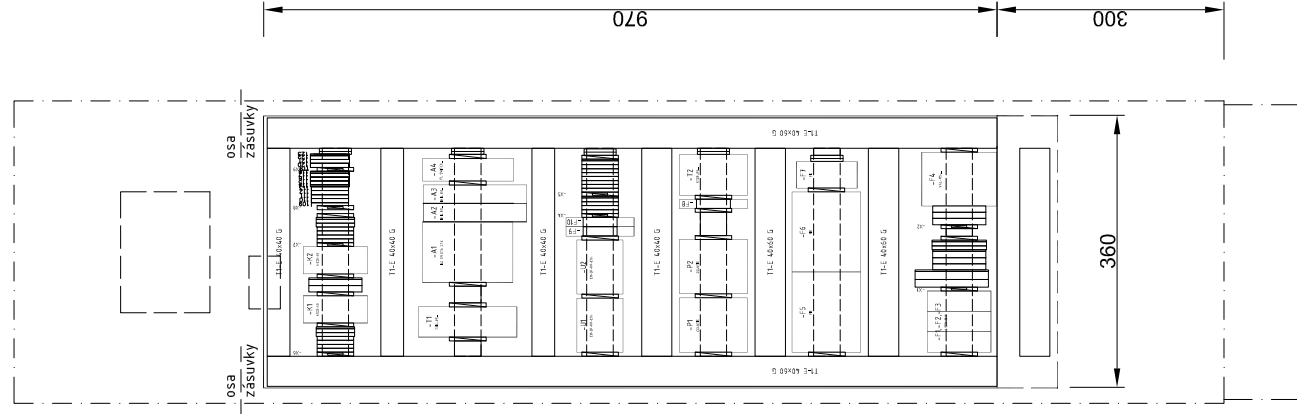

ČELNÍ POHLED

BOČNÍ POHLED

Rozměry skříně: 1700 x 400 x 300 mm (v x š x hl)
 Provedení: ocelolechová svařovaná
 Montážní panel: 970 x 360 mm (v x š)
 Krytí: IP54/00
 Přívody: Zdola

Zákazník:	E-mobility		
Místo:	Rozvaděč pro e-mobility		
SO-PS:	Rozměry skříně		
Název:	Rozvaděč pro e-mobility		
Datum:	06/2015	Poř. č.:	02
Vypracoval:	ING. PÁČL	List:	1
Kontroloval:		Další:	-
Zodp. proj.:	KOSMÁK F.		
Měřítko:	---		
Č. zak.:	---		
Arch. č.:	SG52BR15		