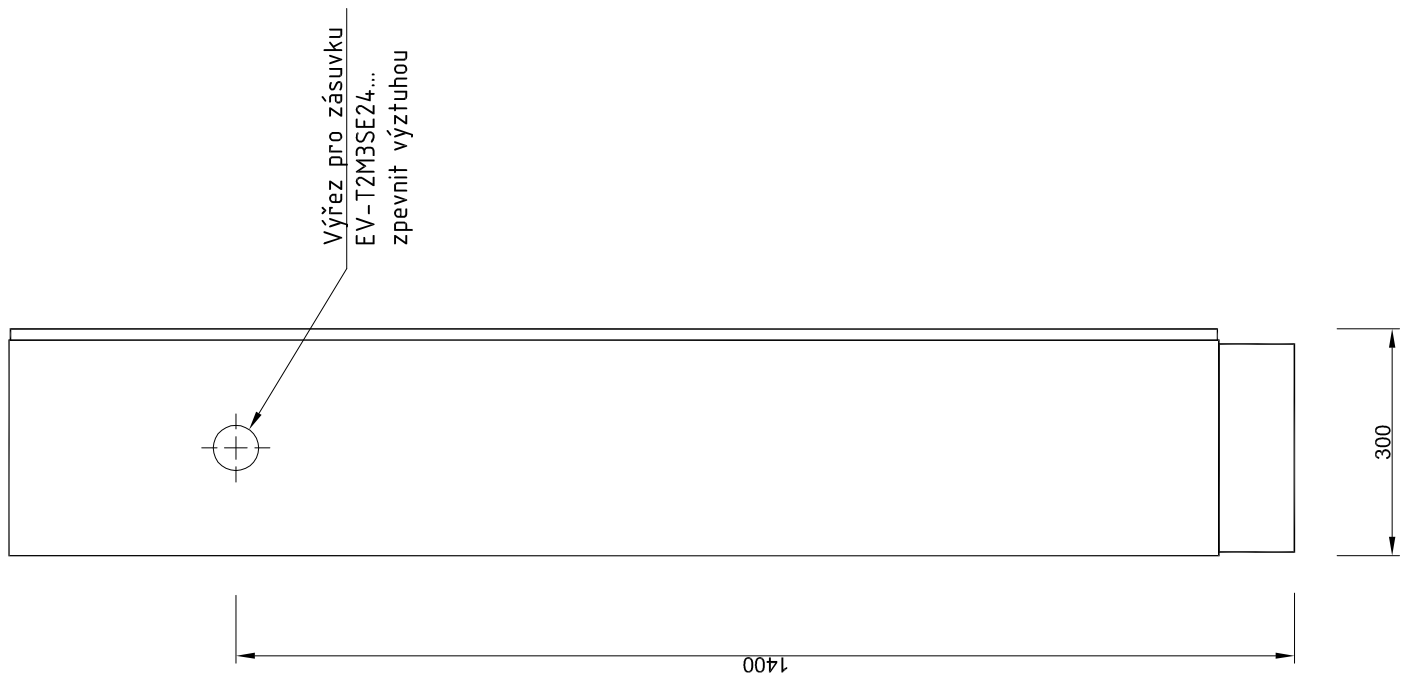

ČELNÍ POHLED

BOČNÍ POHLED

Rozměry skříně: 1700 x 400 x 300 mm (v x š x hl)
 Provedení: ocelolechová svařovaná
 Montážní panel: 970 x 360 mm (v x š)
 Krytí: IP54/00
 Přívody: Zdola

Zákazník:	E-mobility		
Místo:	Rozvaděč pro e-mobility		
SO-PS:	Rozměry skříně		
Název:	Rozvaděč pro e-mobility		
Datum:	06/2015	Poř. č.:	02
Vypracoval:	ING. PÁČL	List:	1
Kontroloval:		Další:	-
Zodp. proj.:	KOSMÁK F.		
Měřítko:	---		
Č. zak.:	---		
Arch. č.:	SG52BR15		