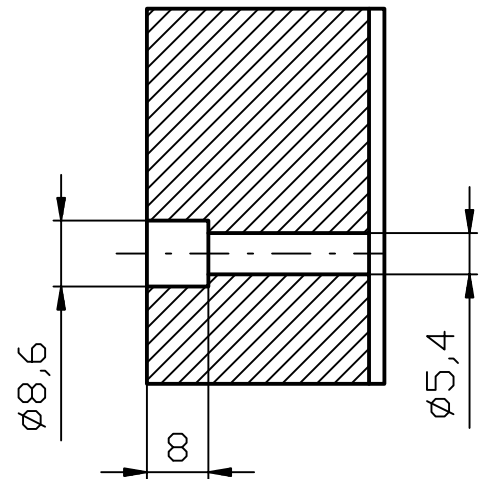

(HLoubKA DLE KORUNEK)
 (ABY NA SEBE PĚKNĚ DOSEDLY)

NETOLEROVANÉ ROZMĚRY DLE ČSN ISO 2768-1-m

| | | | | | |
|--------------|---------------------------|---------|----------|--------------------------------------|--------------|
| INDEX | ZMĚNA | DATUM | PODPIS | METEOSERVIS v.o.s. Vodňany | |
| ZN.MAT. | DUROPLAST ŠEDÝ, ČERNÝ,... | | T.O. | | |
| ROZM.-POLOT. | DESKA TL.30 | | | ČSN | TRČ. |
| POM. ZAŘ. | | | | POZN. | Č. KUSOVNÍKU |
| VYPR. | NORM.REF. | | | | |
| PŘEZK. | | | | | |
| TECHNOL. | SCHVÁLIL | 03/2006 | STARÝ V. | | Č.V. |
| NÁZEV | KOSTKA | | | MLW3-011A | |
| | ČIDLO OVLHĚNÍ MLW3 | | | Listů | List |