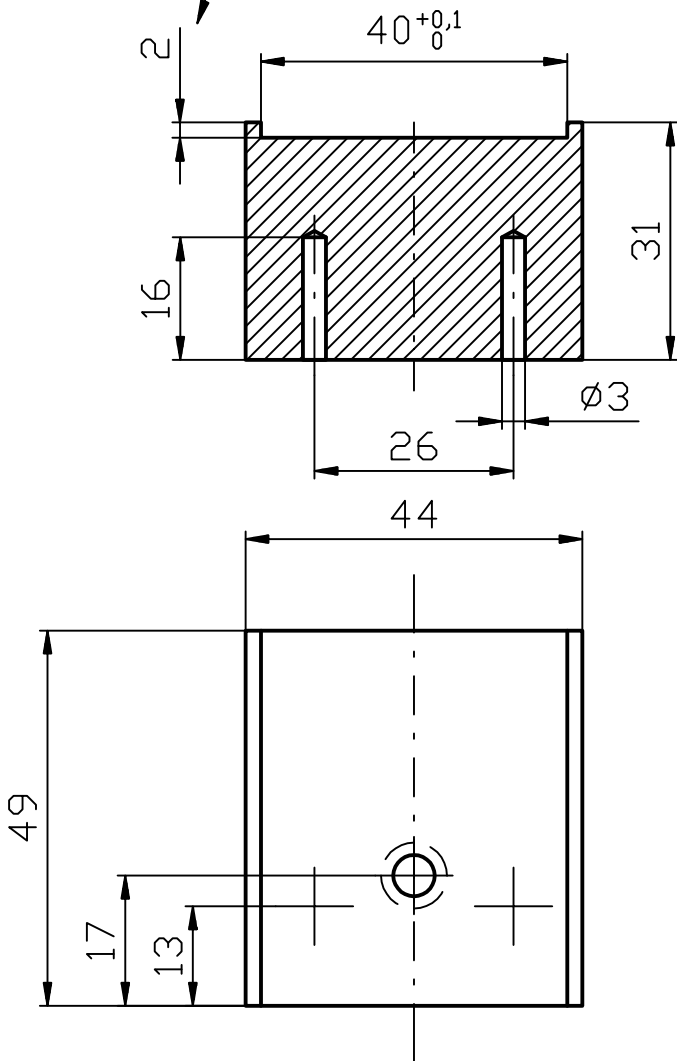

(HLoubKA DLE KORUNEK)
 (ABY NA SEBE PĚKNĚ DOSEDLY)

NETOLEROVANÉ ROZMĚRY DLE ČSN ISO 2768-1-m

| | | | | | |
|--------------|---------------------------|---------|----------|--------------------------------------|--------------|
| INDEX | ZMĚNA | DATUM | PODPIS | METEOSERVIS v.o.s. Vodňany | |
| ZN.MAT. | DUROPLAST ŠEDÝ, ČERNÝ,... | | T.O. | | |
| ROZM.-POLOT. | DESKA TL.30 | | | ČSN | TRČ. |
| POM. ZAŘ. | | | | POZN. | Č. KUSOVNÍKU |
| VYPR. | NORM.REF. | | | | |
| PŘEZK. | | | | | |
| TECHNOL. | SCHVÁLIL | 03/2006 | STARÝ V. | | Č.V. |
| NÁZEV | KOSTKA | | | MLW3-011A | |
| | ČIDLO OVLHĚNÍ MLW3 | | | Listů | List |