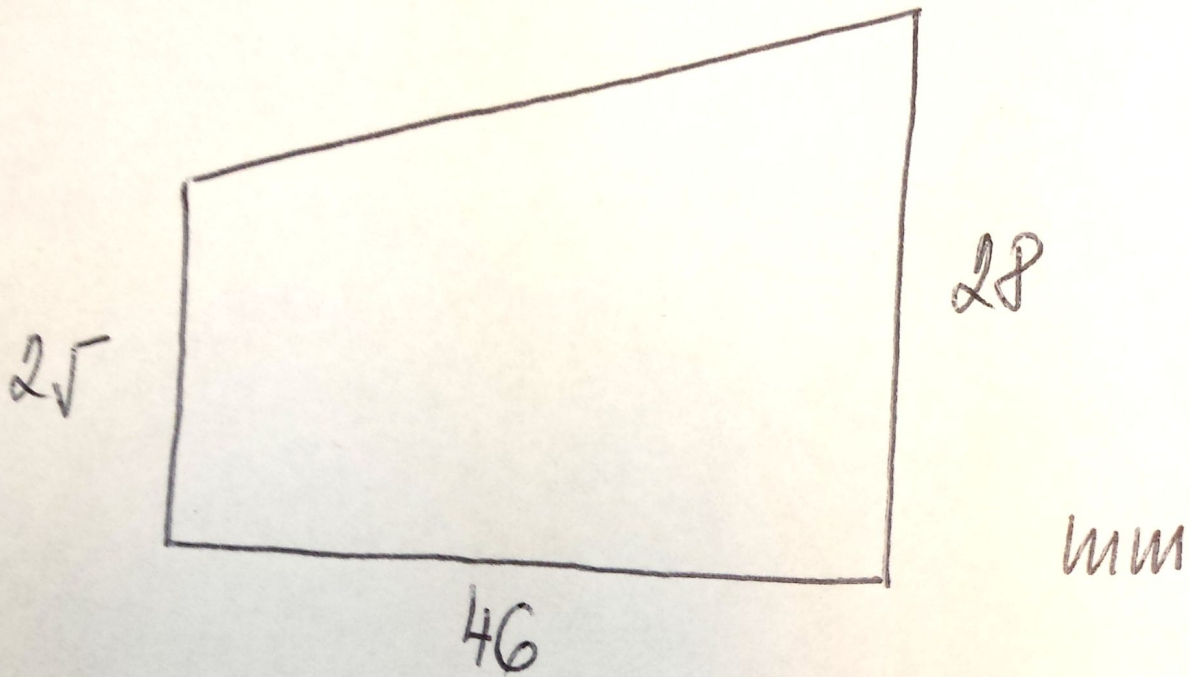

(a)

PROFIL

TVRDE' DŘEVO - BOROVICE, MODRIN

$l = 5950 \text{ mm}$

SMRK'

BUK, DUB

CENOVÁ NABÍDKA →