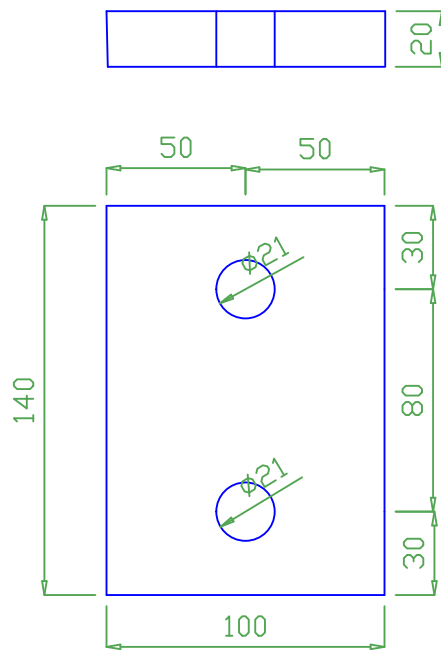

Material S 235
Počet kusů: 1560

Darf ohne Genehmigung nicht vervielfältigt werden / Copyright reserved			
	Gezeichnet:	GANTRY RAIL	
	Geprüft: Mraz	pro kolejnici Pr	
GANTRY RAIL S.R.O. BAVORSKA 856 CZ-155 00 PRAHA	Maßstab:	Datum: 17.05.2018	Zeichnungsnummer: 1817