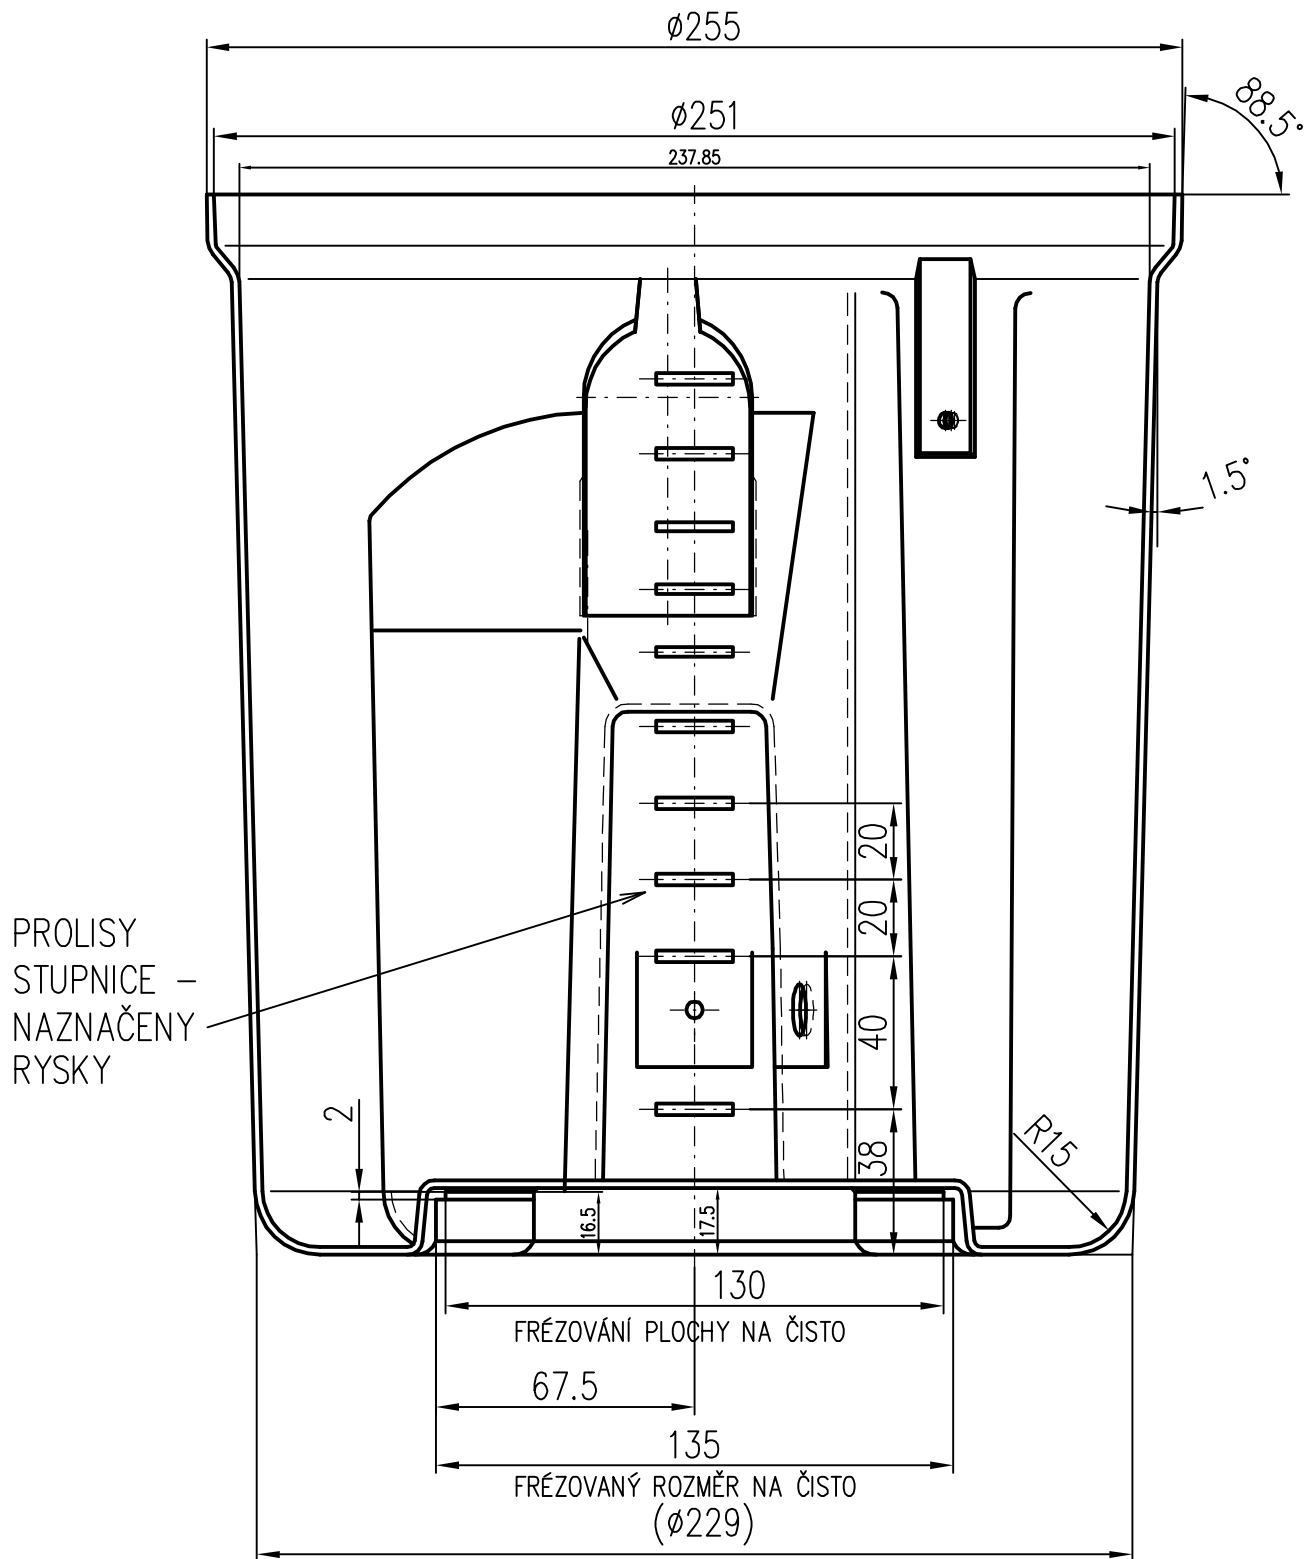

# ŘEZ B-B

INDEX	ZMĚNA	DATUM	PODPIS	METEOSERVIS v.o.s. Vodňany	
ZN.MAT.	ABS černý desén matt		T.Č.	HMOTNOST kg	-
ROZM.-POLOH.	TL. 5 mm			MĚŘ.	1:2
POM. ZAŘ.				ČSN	TŘ.Č.
VYPR.	NORM.REF.			POZN.	Č. KUSOVNÍKU
PŘEZK.					Č.V.
TECHNOL.	SCHVÁLIL	10/2016	STARÝ V.	-	
NAZEV	SBĚRNÁ NÁDOBA MW7 MW7			MW7-006 (Z 161005)	
			Listů	8	List 5