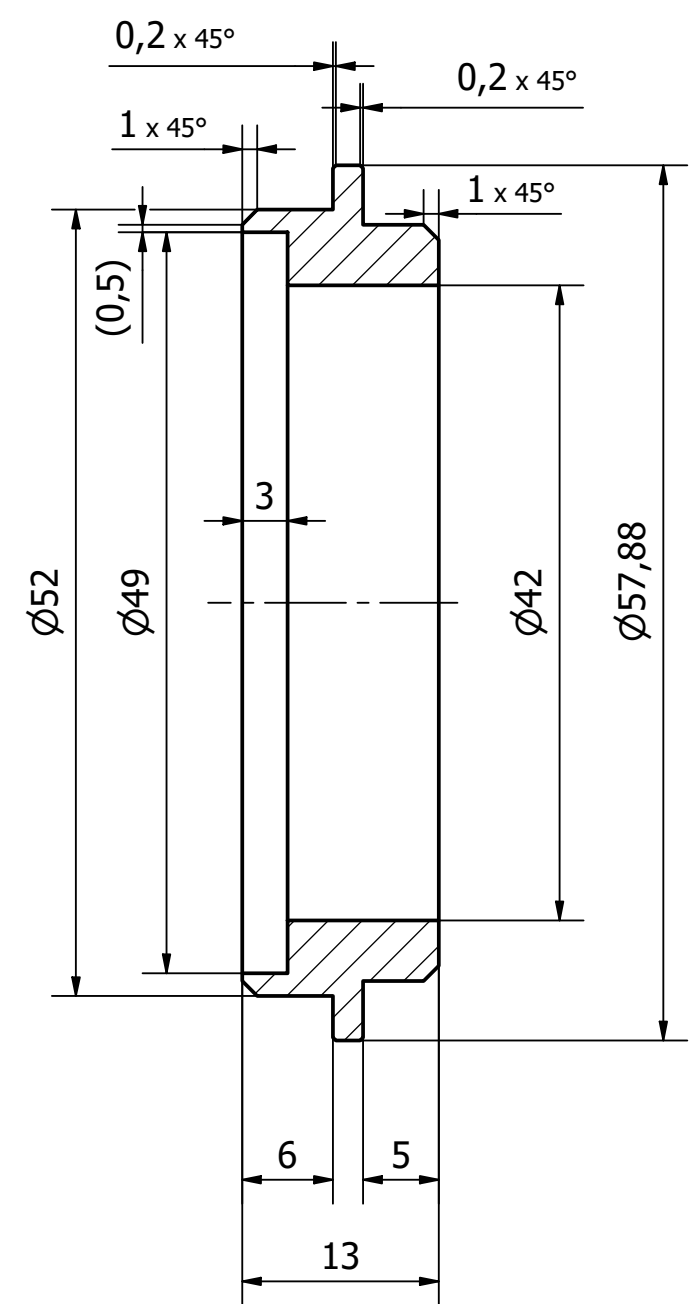

PROSTOROVÝ NÁKRES
(BEZ MĚŘÍTKA)

A-A (2 : 1)

POPTÁVKOVÝ VÝKRES
(PODLE TOHOTO VÝKRESU NEVYRÁBĚT)

Kreslil	Kontroloval	Schválil - dne	Datum	Hliník 6061	Datum	
					04.03.2022	
			Adaptér			
			Vydání	List		
			1	1 / 1		