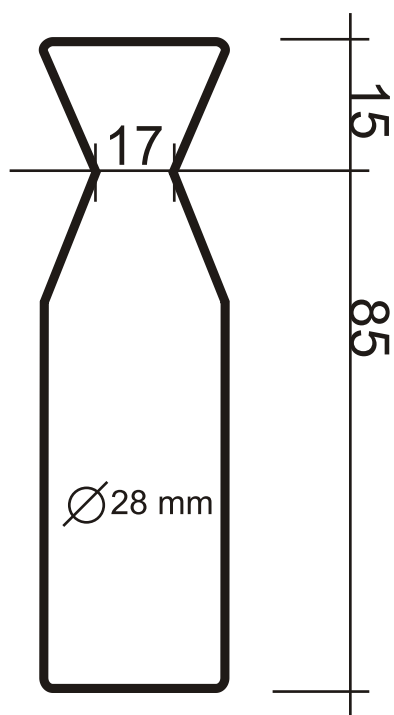

Schema nádobky

Původní rozměry

Zásobník

Kontakt

Jan Doležal, Radimovice 38, 463 44
janek.dolezal@email.cz
tel. 736 45 11 42