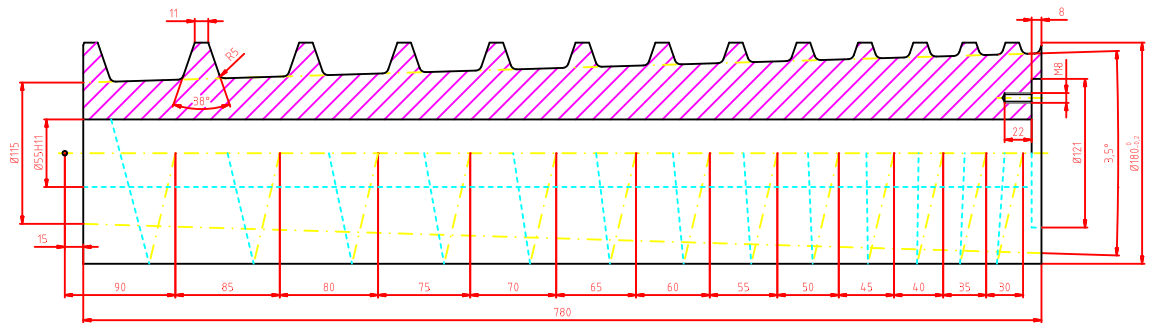

sNEK - 14 ZÁVIT , PROM NLIVÉ STOUPÁNÍ, mat. NYLON

HRÍDEL, mat. 17 240

MAUTING	MAUTING s.p.a.
Ing. Jan Blahůš	16.2.2008
HRÍDEL SE ŽNEKEM	? : 1