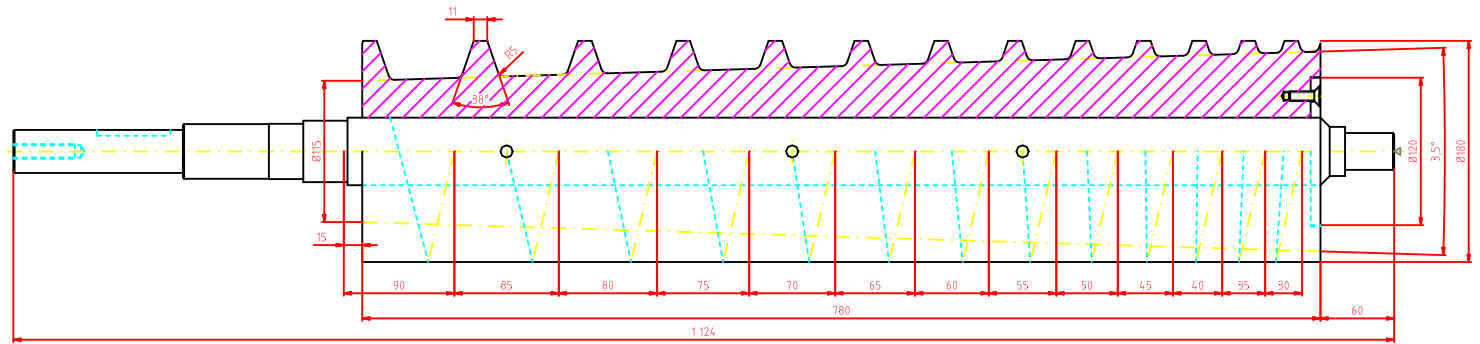

sNEK - 14 ZÁVIT , PROM NLIVÉ STOUPÁNÍ, mat. NYLON

HRÍDEL, mat. 17 240

MAUTING	MAUTING s.p.a.
Ing. Jan Blahůš	16.2.2008
HRÍDEL SE ŽNEKEM	? : 1