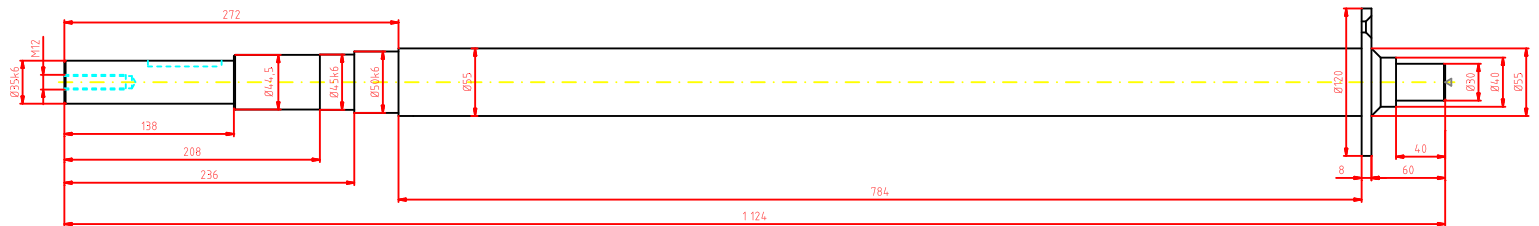

sNEK - 14 ZÁVIT , PROM NLIVÉ STOUPÁNÍ, mat. NYLON

HRÍDEL, mat. 17 240

MAUTING	MAUTING s.p.a.
Ing. Jan Blahůš	16.2.2008
HRÍDEL SE ŽNEKEM	? : 1