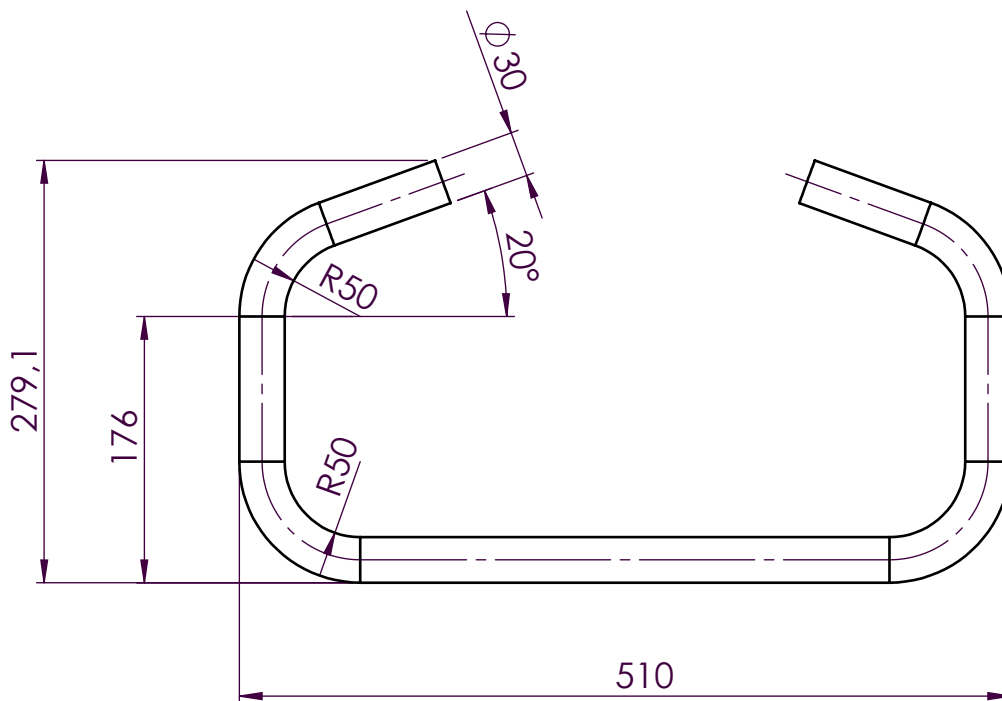

1259

INDEX	ZMĚNA	DATUM	PODPIS	 VALTICE, Mikulovská 362, CZ	
ZN.MAT.	ROZM.-POLOT.	POM. ZAŘ.	VYPR.	NORM.REF.	HMOTNOST kg 1.90 ČSN -ISO 2768-m-K SOUBOR A0018335 STARÝ V.
ROZM.-POLOT.	POM. ZAŘ.	VYPR.	NORM.REF.	T.O. Č. KUSOVNÍKU Č.V.	MĚŘ. 1:5 TŘ.Č.
TECHNOL.	SCHVÁLIL	21.5.2008	NÁZEV MADLO		
				A0018335.	
				Listů	List

○ 1074,5

1	TR 30x2 - 1074,5	1	ČSN 42 5715	17 240	1.48	A0020779
POZ.	NÁZEV-ROZM.	MN.	NORMA	MATER.	HM.	Č. VÝKR.
INDEX	ZMĚNA	DATUM	PODPIS	 VALTICE, Mikulovská 362, CZ		
ZN.MAT.			T.O.			
ROZM.-POLOT.				ČSN -ISO 2768-m-K		TŘ.Č.
POM. ZAŘ.	VYPR. Hřebačka Z.	NORM.REF.		SOUBOR	A0020779	Č. KUSOVNÍKU
PŘEZK.				STARÝ V.		Č.V.
TECHNOL.		SCHVÁLIL	25.7.2008			
NÁZEV	TR 30x2 - 1074,5			A0020779.00+		
				Listů		List