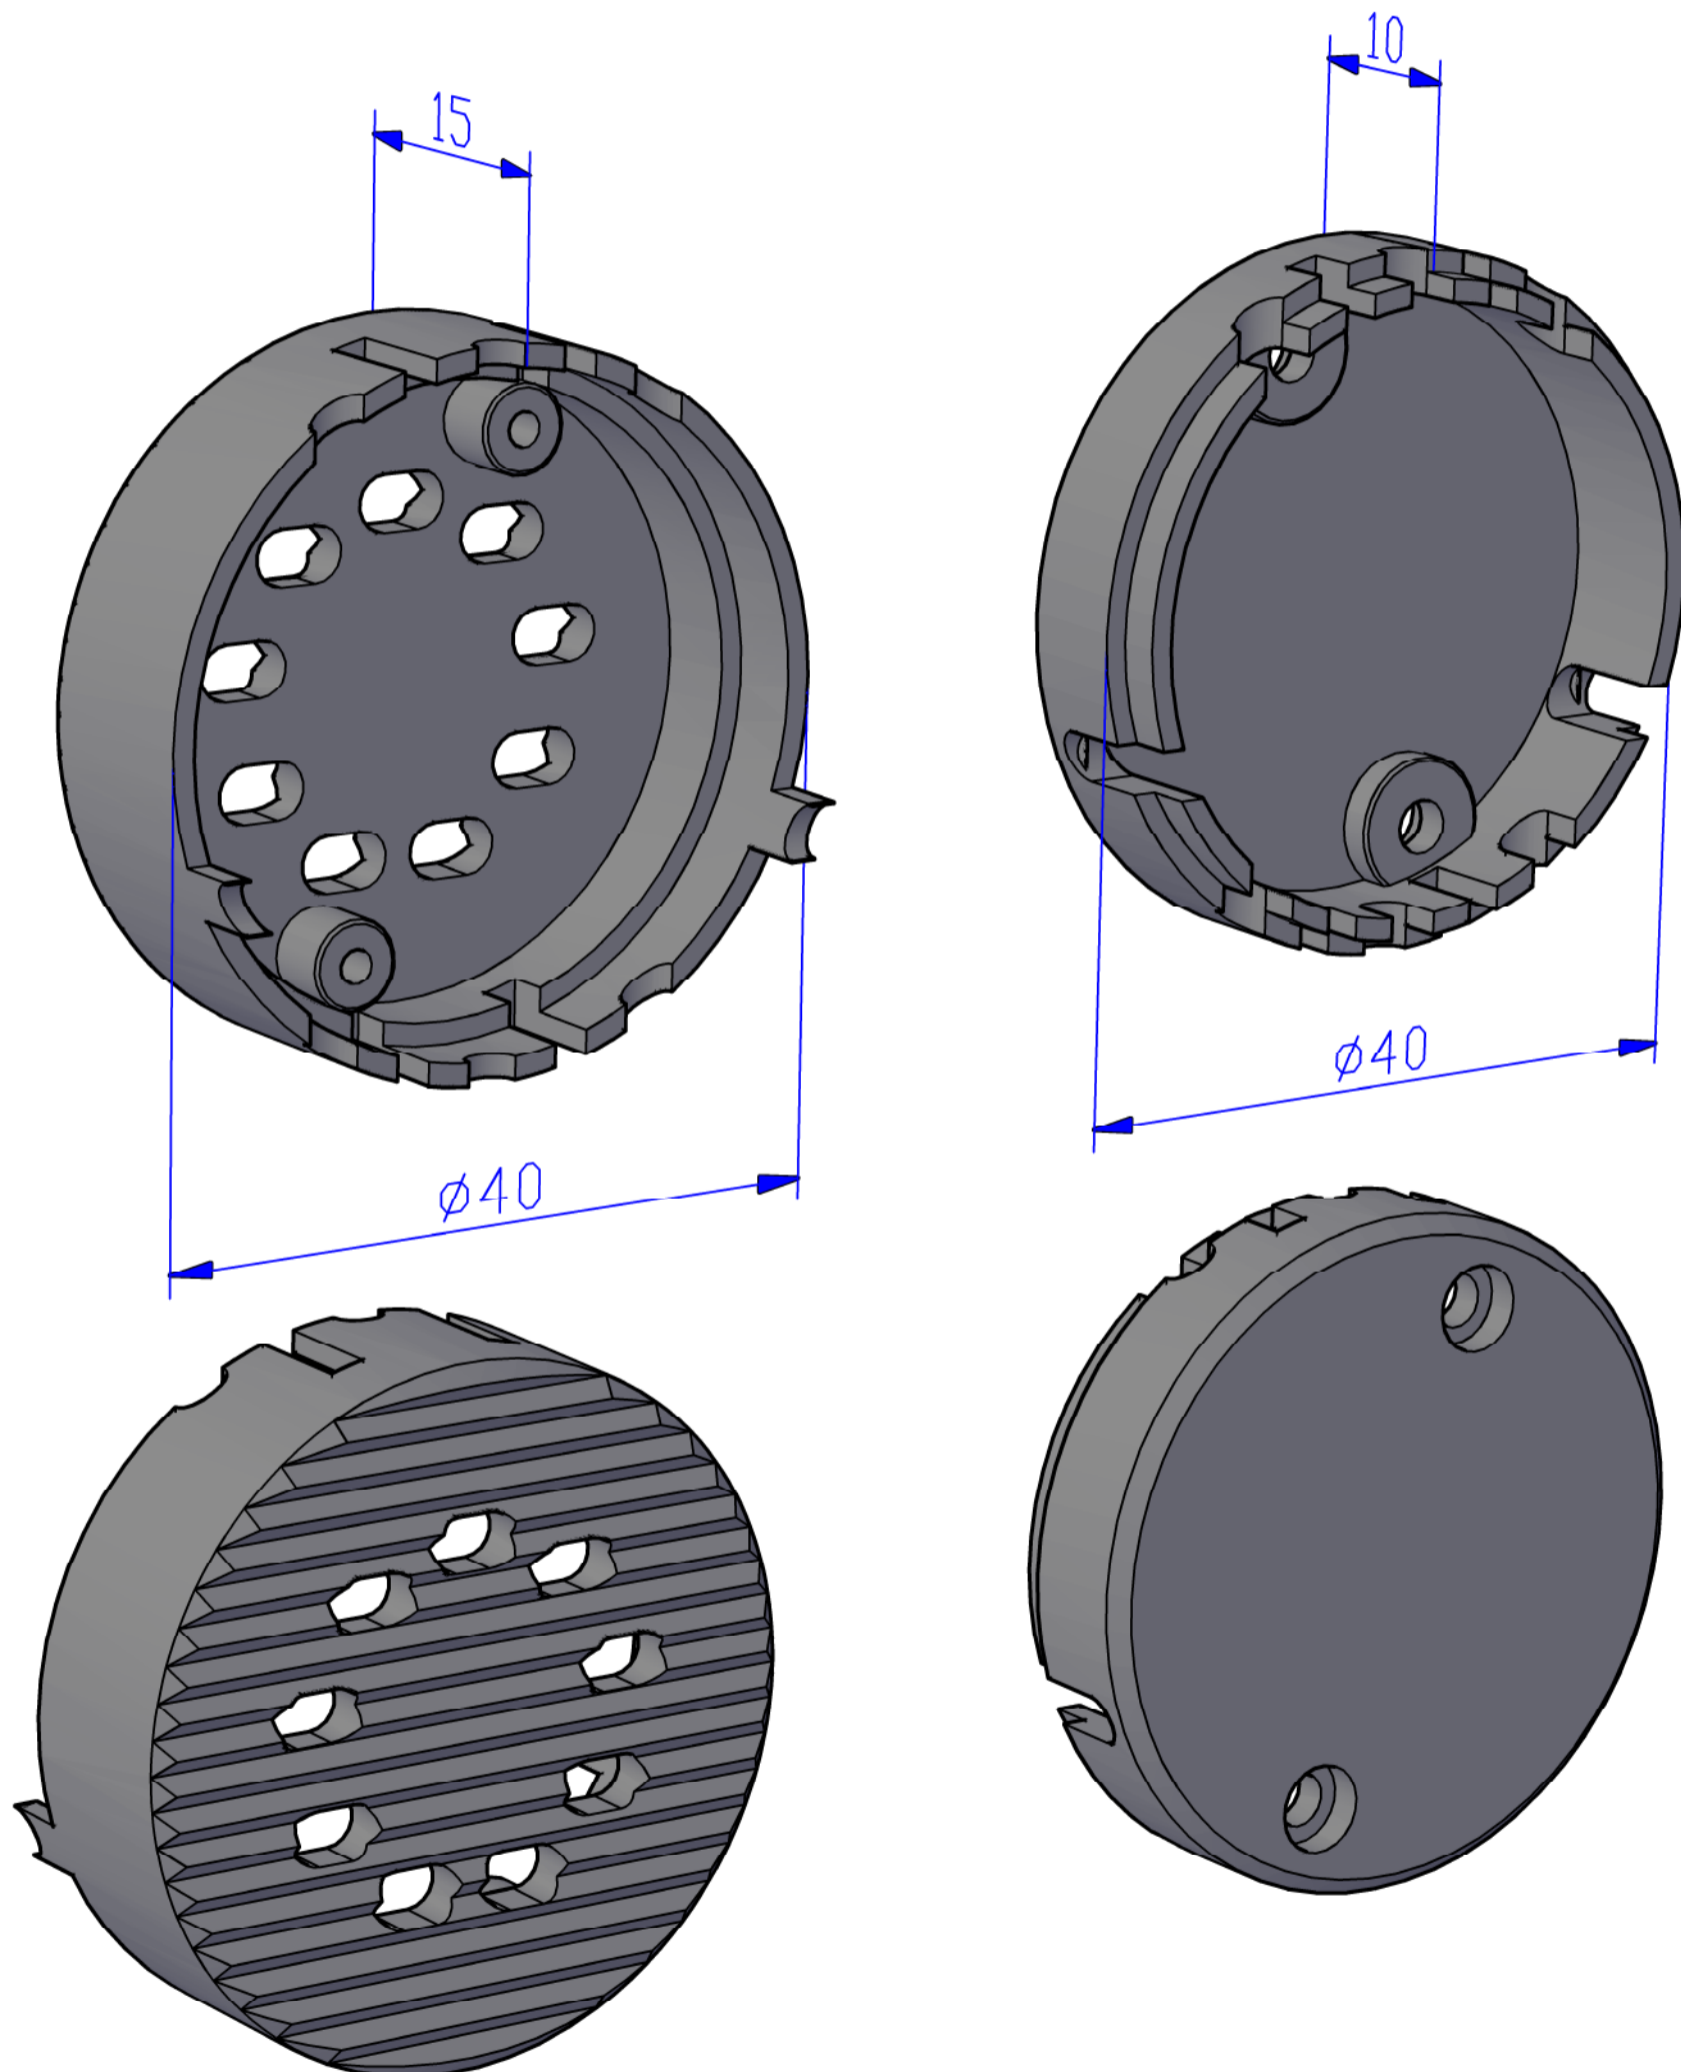

LEDmesh 3R3G3B - púzdro odstrek ABS

čelný diel
4970 mm³

zadný diel
4165 mm³

R.B.X.T. a.s. Skalica

Ing. Róbert Sloboda +421 903 466 256 rsloboda@rbxt.sk