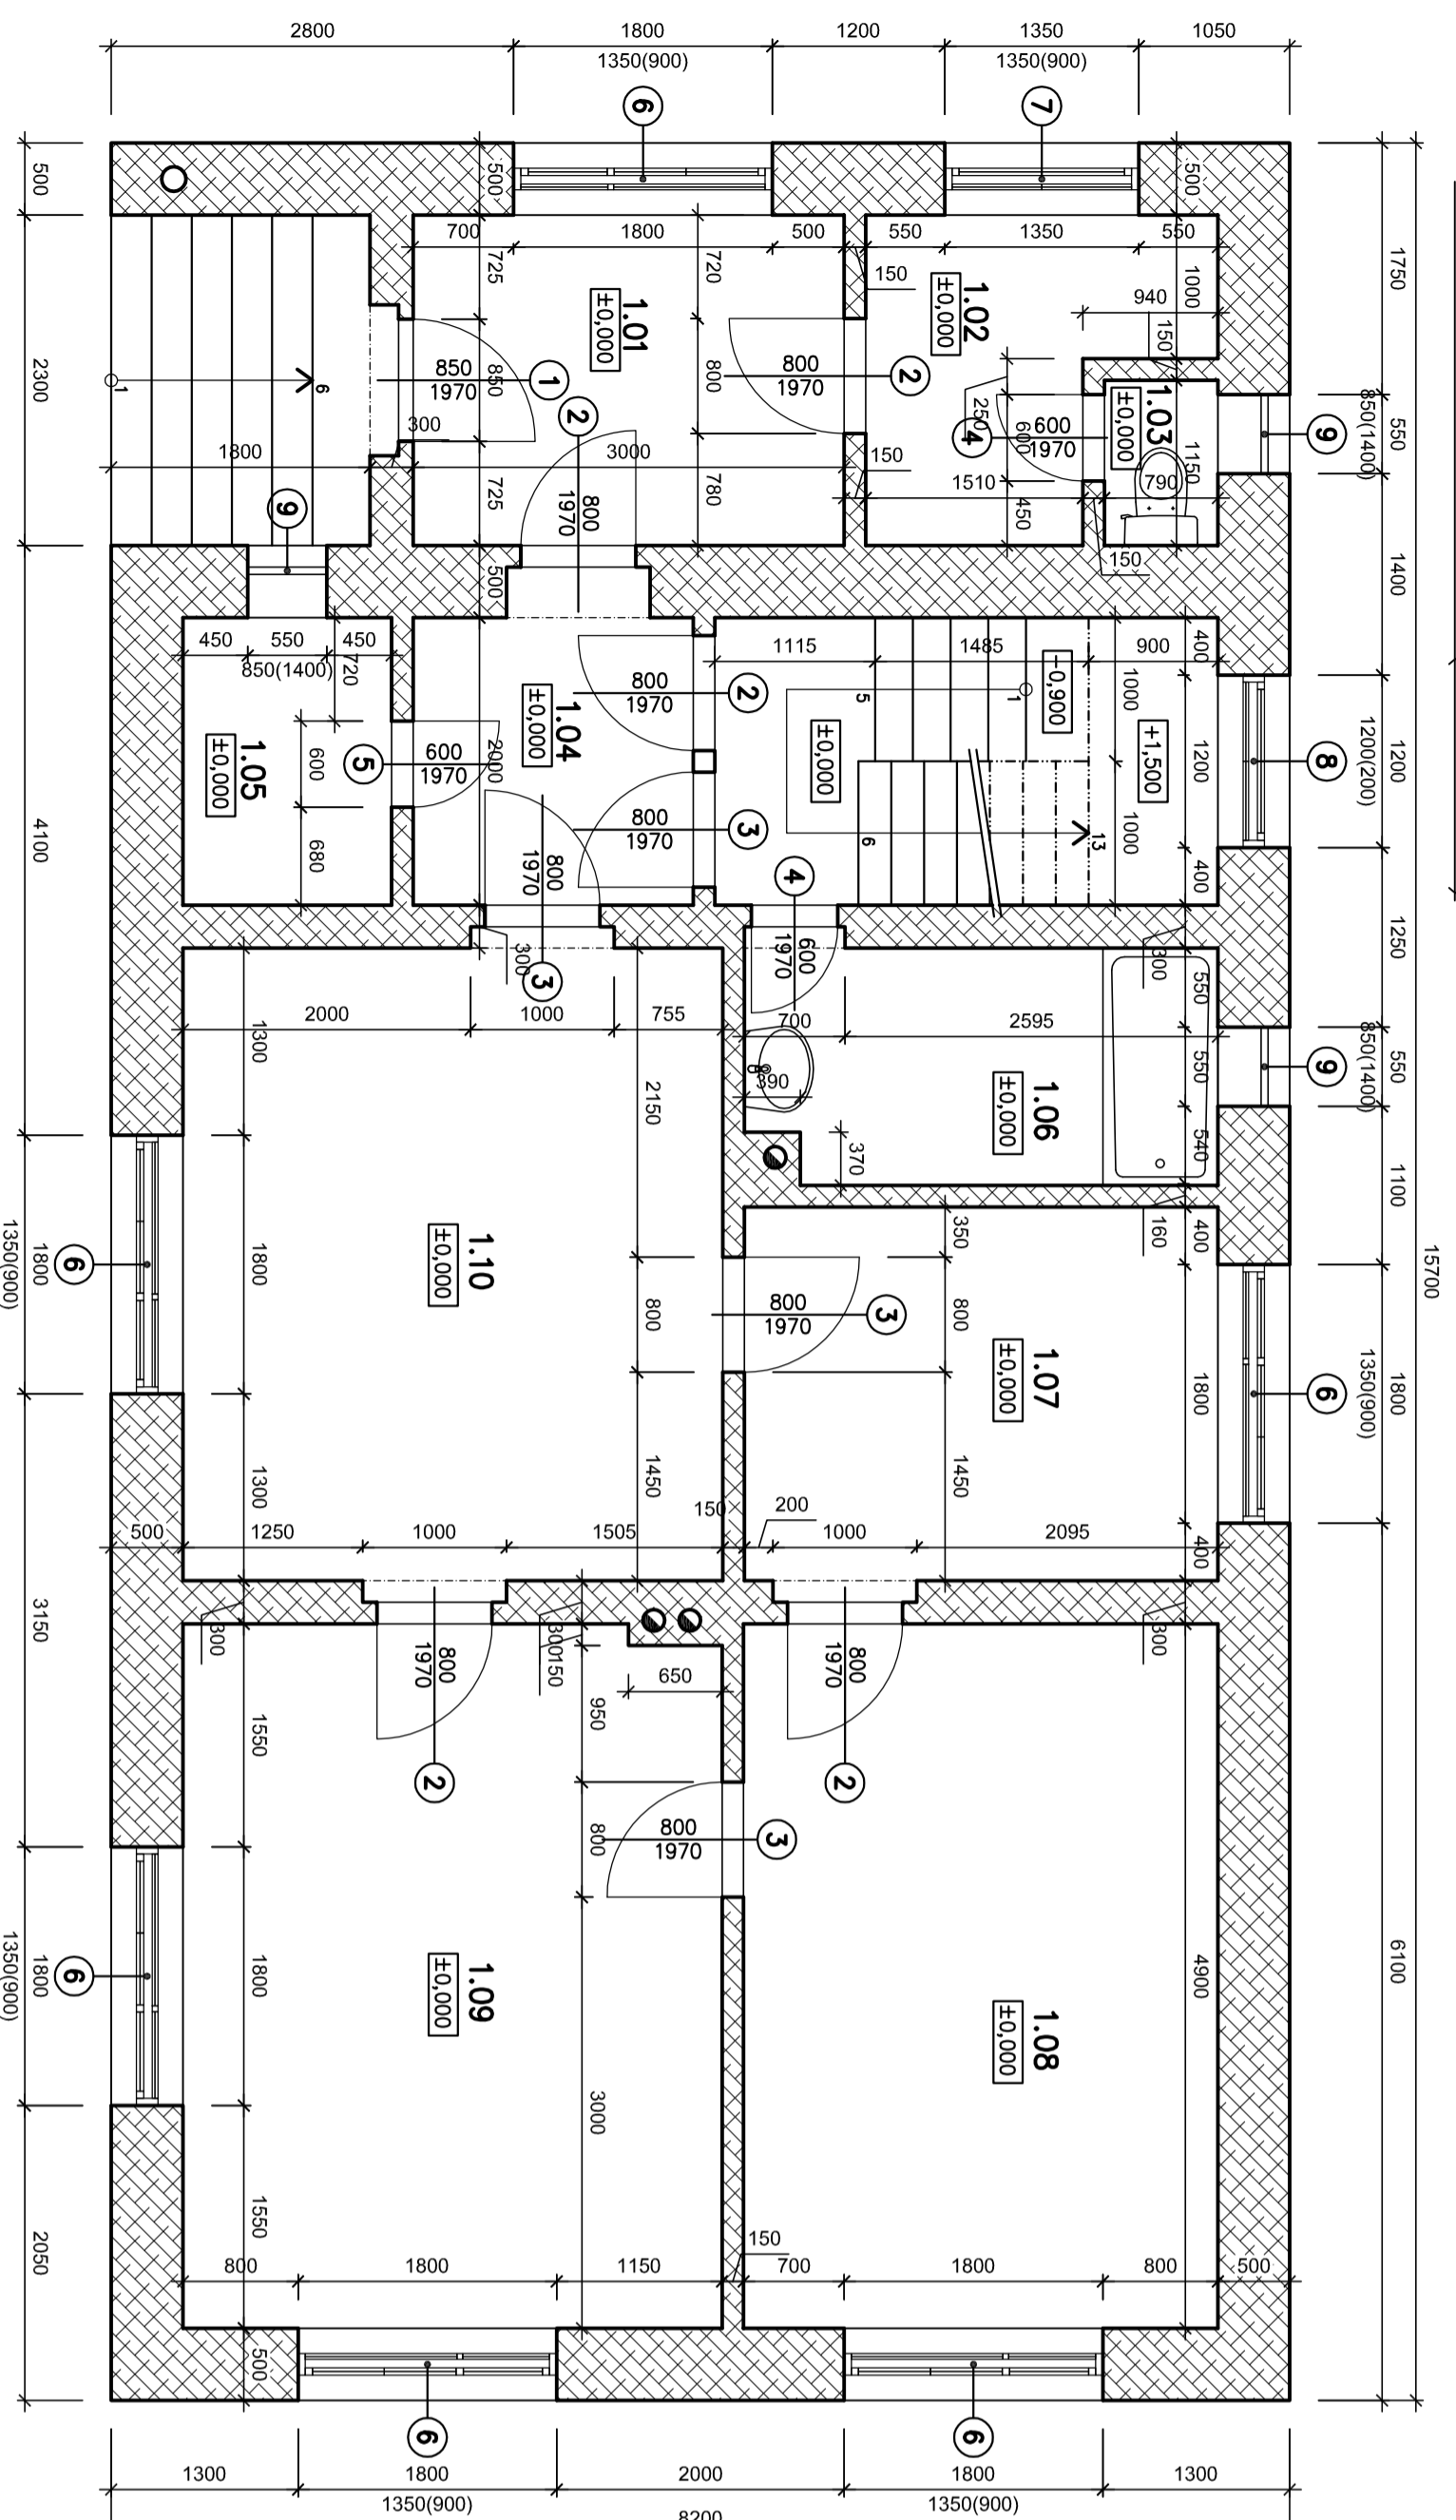

PŮDORYS 1.NP (M 1:50)

LEGENDA K PŮDORYSU 1.NP:

ČÍSLO MÍSTNOSTI	ÚČEL MÍSTNOSTI	PODLAHA	
		KRYTINA, SOKLY, LIŠTY	PLOCHA (M ²)
1.01	PŘEDSÍŇ	KERAM. DLAŽBA, KERAM. SOKL	6,90
1.02	PŘEDSÍŇ	KERAM. DLAŽBA, KERAM. SOKL	4,42
1.03	WC	KERAM. DLAŽBA, KERAM. OKLAD STĚN	0,91
1.04	PŘEDSÍŇ	KERAM. DLAŽBA, KERAM. SOKL	4,25
1.05	SPÍŽ	KERAM. DLAŽBA, KERAM. SOKL	2,90
1.06	KOUPELNA	KERAM. DLAŽBA, KERAM. OKLAD STĚN	5,40
1.07	DĚTSKÝ POKOJ	KOBEREC	8,57
1.08	LOŽNICE	PARKETY, DŘEVĚNÁ LIŠTA	16,17
1.09	OBÝVAJÍ POKOJ	PARKETY, DŘEVĚNÁ LIŠTA	18,28
1.10	KUCHYŇ	LINOLEUM, KOBEREC	16,91

SPECIFIKACE VÝPLNÍ OTVORŮ:

OZNAČENÍ NA VÝKRESE	SCHEMATICKÉ ZOBRAZENÍ, POPIS	ROZMĚRY (MM)	POČET (ks) CELKEM
①	DVEŘE VCHODOVÉ, JEDNOKŘÍDLÉ, OTEVÍRAVÉ DOWNTIŘ, LEVÉ, DVEŘNÍ KŘÍDLO DŘEVĚNÉ S PROSKLENÍM, DŘEVĚNÁ ZÁRUBEŇ, ZÁMEK, KOVANÍ	850x1970	1
②	DVEŘE VNITŘNÍ, JENOKŘÍDLÉ, LEVÉ, DVEŘNÍ KŘÍDLO DŘEVĚNÉ S PROSKLENÍM, OCELOVÁ ZÁRUBEŇ JEDNOSTRANNÁ	800x1970	5
③	DVEŘE VNITŘNÍ, JENOKŘÍDLÉ, PRAVÉ, DVEŘNÍ KŘÍDLO DŘEVĚNÉ S PROSKLENÍM, OCELOVÁ ZÁRUBEŇ JEDNOSTRANNÁ	800x1970	4
④	DVEŘE VNITŘNÍ, JENOKŘÍDLÉ, LEVÉ, DVEŘNÍ KŘÍDLO DŘEVĚNÉ S PROSKLENÍM, OCELOVÁ ZÁRUBEŇ JEDNOSTRANNÁ	600x1970	2
⑤	DVEŘE VNITŘNÍ, JENOKŘÍDLÉ, PRAVÉ, DVEŘNÍ KŘÍDLO DŘEVĚNÉ S PROSKLENÍM, OCELOVÁ ZÁRUBEŇ JEDNOSTRANNÁ	600x1970	1
⑥	OKNO ŠPALETOVÉ, OTEVÍRAVÉ DOWNTIŘ, TROUKŘÍDLÉ, DVOJITÉ ZASKLENÍ, DŘEVĚNÝ RAM	1800x1350	6
⑦	OKNO ŠPALETOVÉ, OTEVÍRAVÉ DOWNTIŘ, DVOUKŘÍDLÉ, DVOJITÉ ZASKLENÍ, DŘEVĚNÝ RAM	1350x1350	1
⑧	OKNO ŠPALETOVÉ, OTEVÍRAVÉ DOWNTIŘ, DVOUKŘÍDLÉ, DVOJITÉ ZASKLENÍ, DŘEVĚNÝ RAM	1200x1200	1
⑨	OKNO OTEVÍRAVÉ DOWNTIŘ, JEDNOKŘÍDLÉ, ZDVOJENÉ ZASKLENÍ, DŘEVĚNÝ RAM	550x650	3