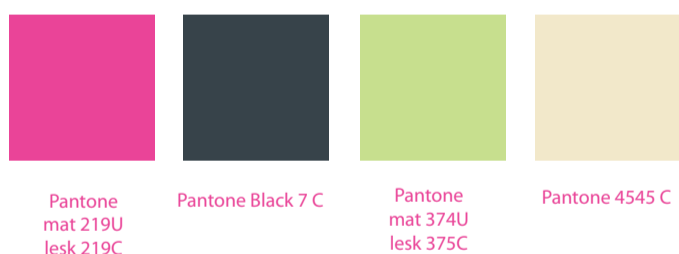

CAFÉ AMANDINE

VAŠE VERZE RŮŽOVÉ SE MI ZDÁ TROCHU MOC ... ?

MŮJ NÁVRH RŮŽOVÉ ... ?

FONT „PARIS METRO REGULAR“ PRO HEADLINES A PODOBNĚ ...

FONT „ARNO PRO“ PRO SAZBU NÁPOJÁKŮ VIZITEK A PODOBNĚ ...

Arno Pro Caption