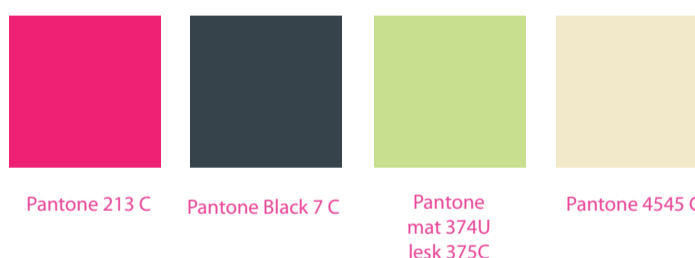

CAFÉ AMANDINE

VAŠE VERZE RŮŽOVÉ SE MI ZDÁ TROCHU MOC ... ?

MŮJ NÁVRH RŮŽOVÉ ... ?

FONT „PARIS METRO REGULAR“ PRO HEADLINES A PODOBNĚ ...

FONT „ARNO PRO“ PRO SAZBU NÁPOJÁKŮ VIZITEK A PODOBNĚ ...

Arno Pro Caption