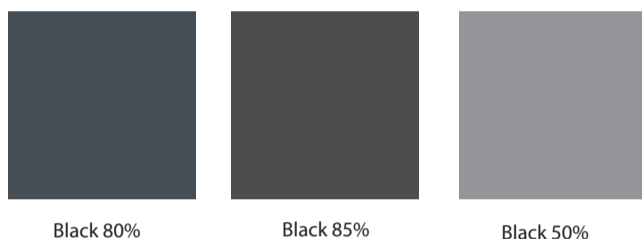

CAFÉ AMANDINE

VAŠE VERZE RŮŽOVÉ SE MI ZDÁ TROCHU MOC ... ?

MŮJ NÁVRH RŮŽOVÉ ... ?

FONT „PARIS METRO REGULAR“ PRO HEADLINES A PODOBNĚ ...

FONT „ARNO PRO“ PRO SAZBU NÁPOJÁKŮ VIZITEK A PODOBNĚ ...

Arno Pro Caption