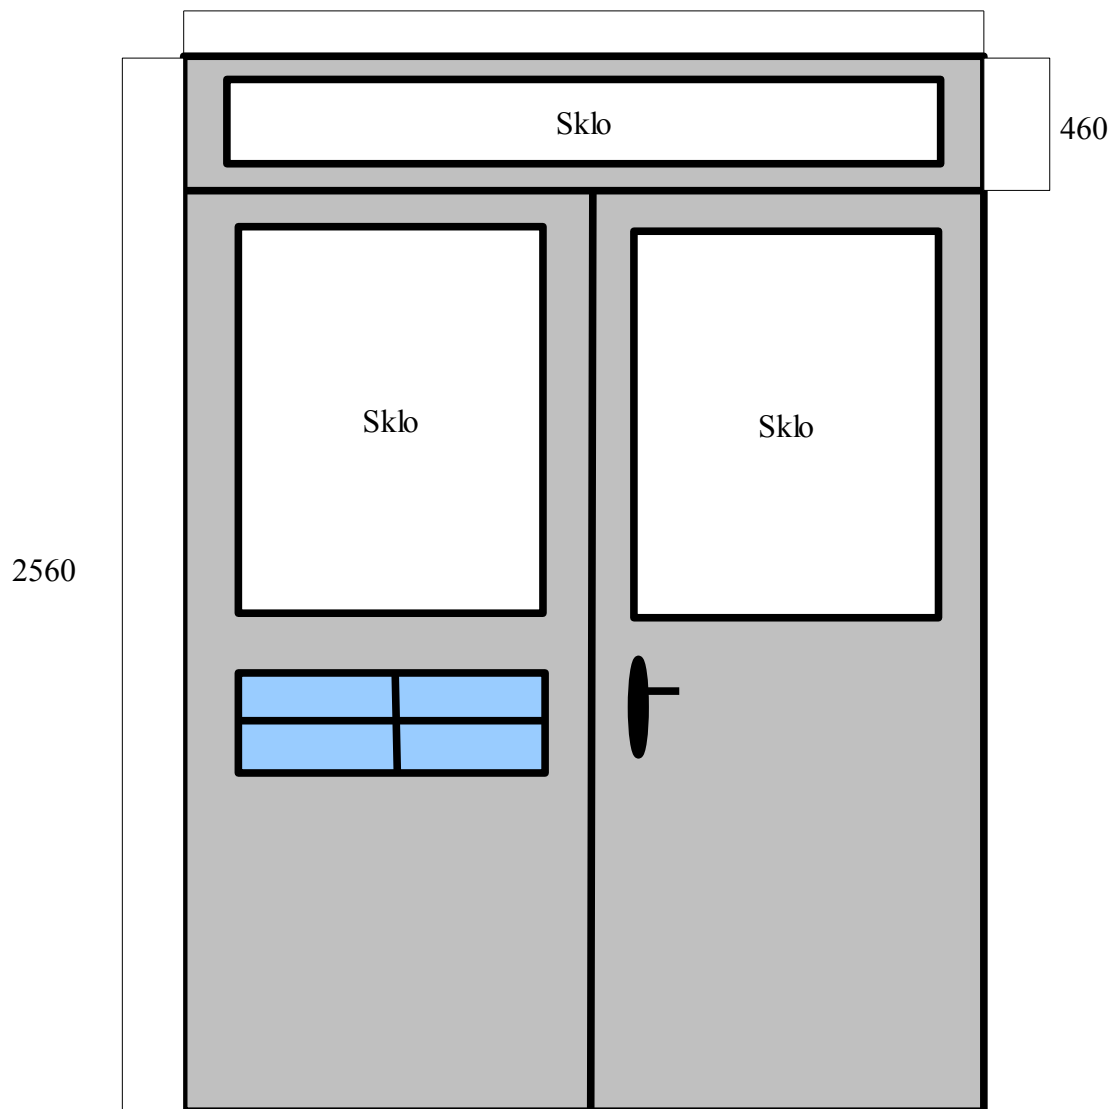

Nákres vchodových dveří

Pohled z interiéru

1730

Provedení: Otevírání do interiéru, barva dveří Mahagon (na obou stranách),
otevíratelné obě poloviny dveří, Vrchní světlík neotevíratelný.

Sklo: zrcadlové

Navíc: 4 poštovní schránky