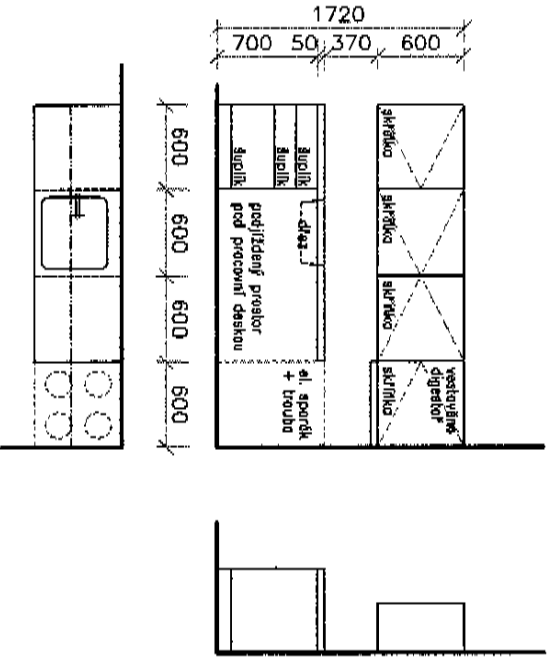

# TRUHLÁŘSKÉ VÝROBKY (T)

**T 20** kuchyňská linka šířky 2400mm s plynými horními skříňkami  
 korpusy šedé, dvířka dřevodekor–bříza, prac. deska šedá  
 sokl šedý, dřež smaltovaná  
 10ks

**T 19** kuchyňská linka šířky 2400mm s plynými horními skříňkami pro imobilní  
 korpusy šedé, dvířka dřevodekor–bříza, prac. deska šedá  
 sokl šedý, dřež smaltovaná, baterie v dosahu uživatele (na boku dřeže)  
 2ks

**T 18** kuchyňská linka šířky 2400mm s plynými horními skříňkami  
 korpusy šedé, dvířka dřevodekor–bříza, prac. deska šedá  
 sokl šedý, dřež smaltovaná  
 6ks