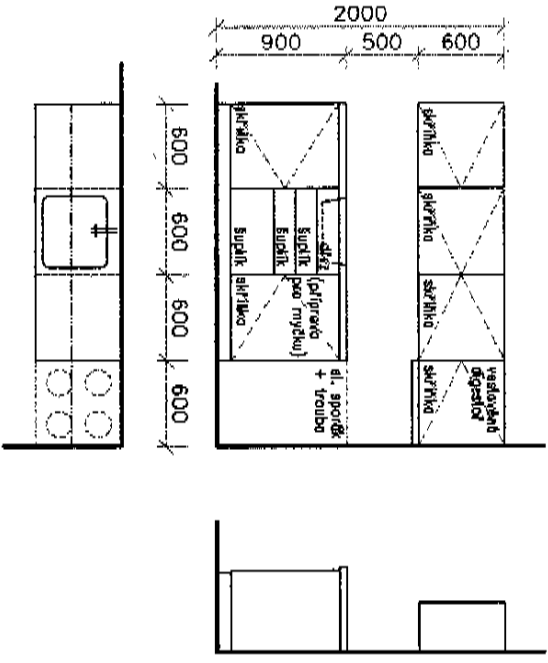

# TRUHLÁŘSKÉ VÝROBKY (T)

**T 20** kuchyňská linka šířky 2400mm s plynými horními skříňkami  
 korpusy šedé, dvířka dřevodekor–bříza, prac. deska šedá  
 sokl šedý, dřež smaltovaná  
 10ks

**T 19** kuchyňská linka šířky 2400mm s plynými horními skříňkami pro imobilní  
 korpusy šedé, dvířka dřevodekor–bříza, prac. deska šedá  
 sokl šedý, dřež smaltovaná, baterie v dosahu uživatele (na boku dřeže)  
 2ks

**T 18** kuchyňská linka šířky 2400mm s plynými horními skříňkami  
 korpusy šedé, dvířka dřevodekor–bříza, prac. deska šedá  
 sokl šedý, dřež smaltovaná  
 6ks