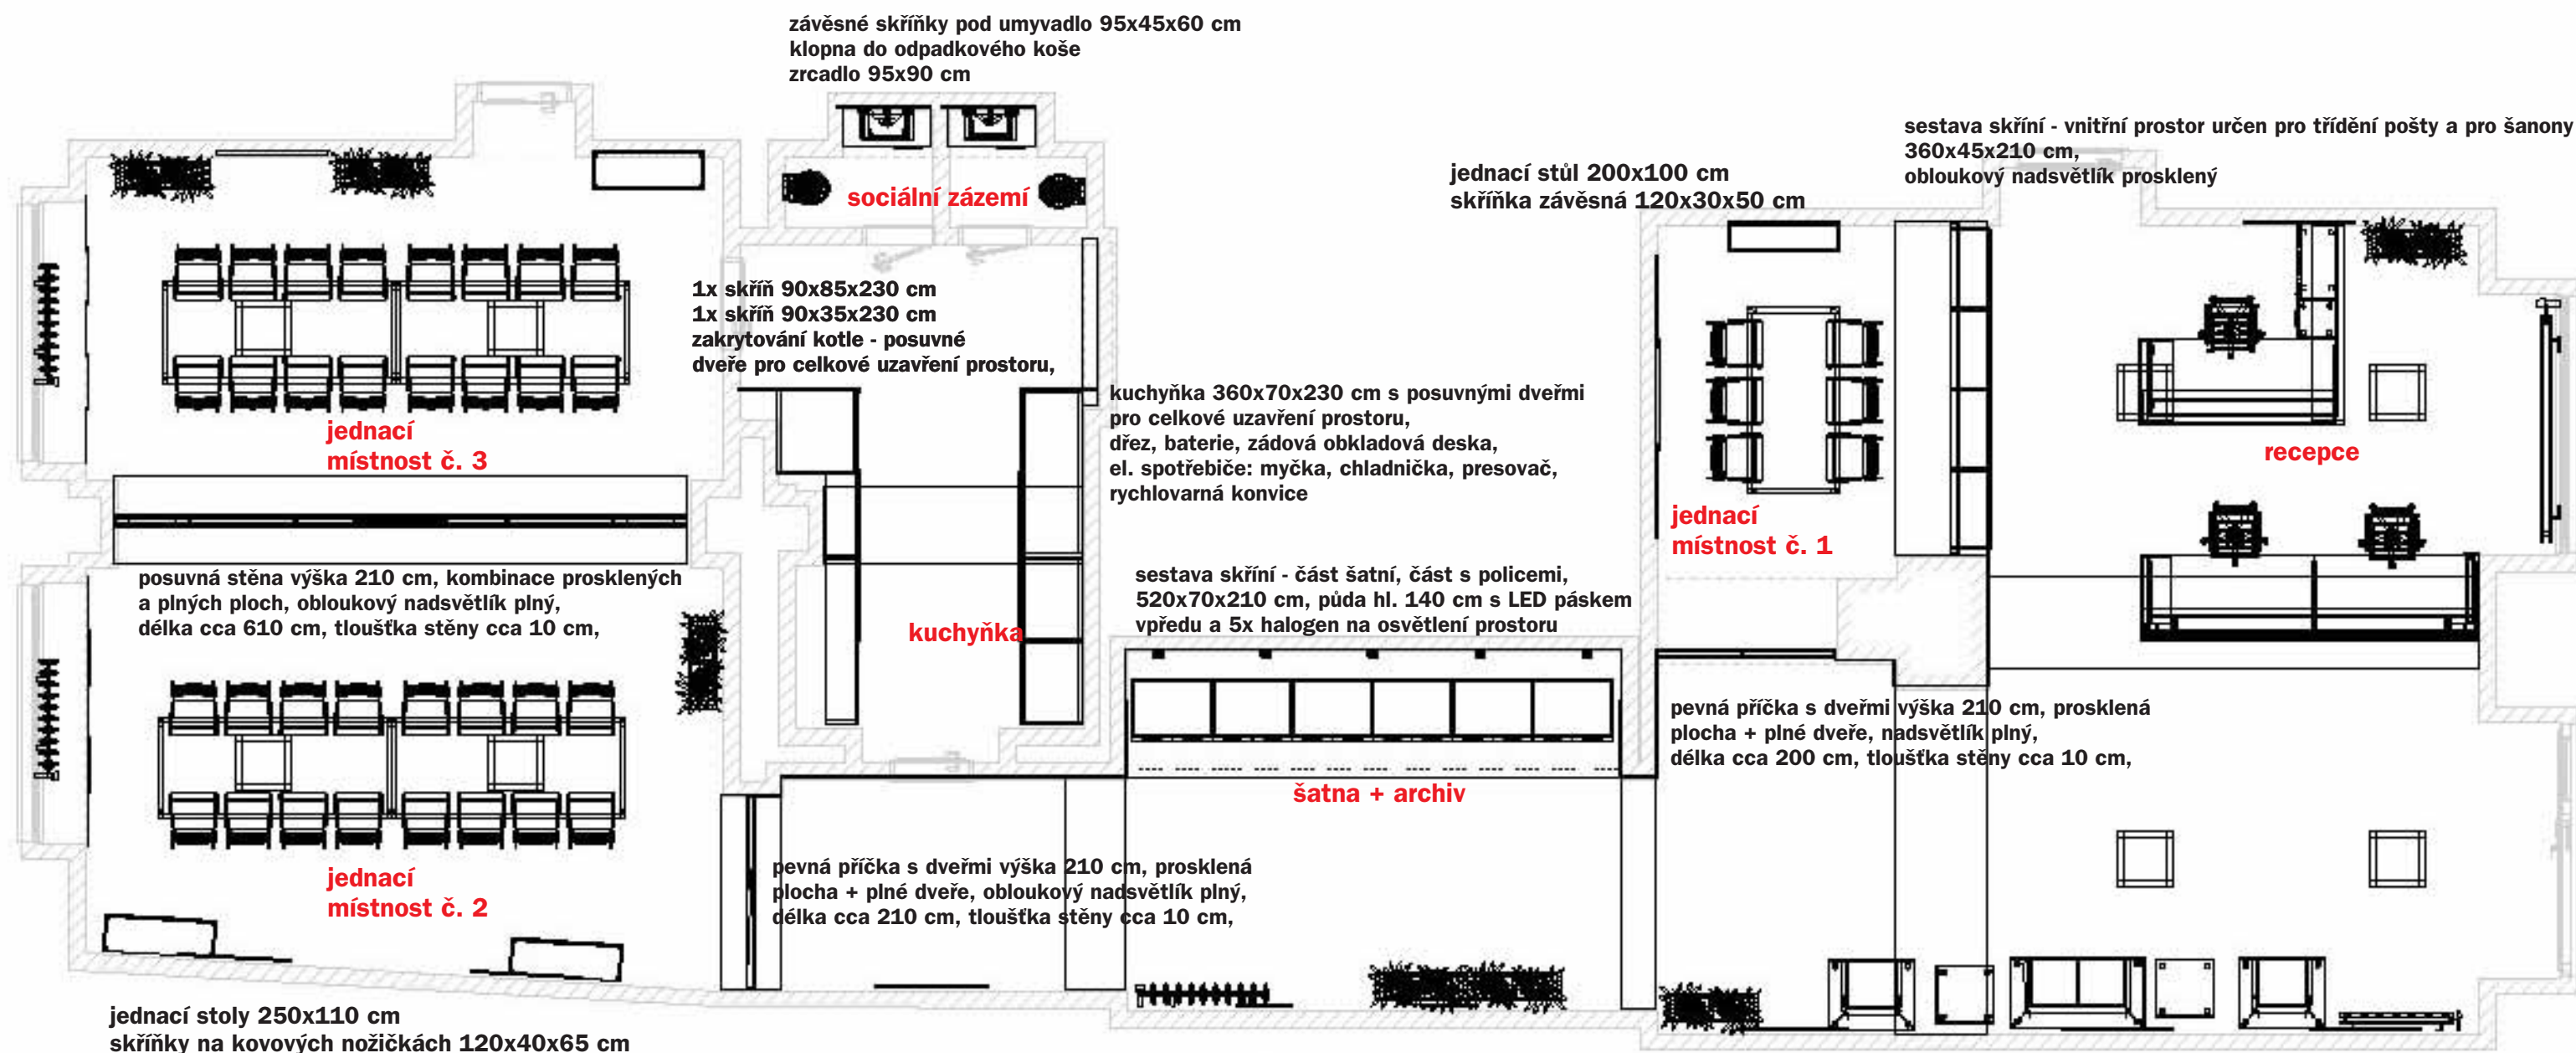

3D vizualizace interiéru

Investor:
PPŠ advokáti

recepce

- modrý pruh = matné sklo s modrým podsvícením LED, šířka cca 5 cm

recepce

- výška pracovní plochy 74 cm
- výška "nástavby" - celková výška recepce 120 cm
- nástěnný radiátor "schovaný" pod pracovní deskou

jednací místnost č. 1

stolové desky ve všech jednacích místnostech 36 mm

šatna + archiv

chodba - verze s obložením
- verze bez obložení

výška obložení 210 cm, celková délka obkladů, 11 m, po celé délce obložení bude na horní hraně bílý LED pásek s vysokou svítivostí

jednací místnost č. 2
jednací místnost č. 3

kuchyňka sociální zázemí

sociální zázemí

JIKA - řada CUBITO

Novaservis Nobless Oval
bez výpusti

sociální zázemí - pohled

Kazety 600 x 600 mm

Line No. 4

I. NP ver 3 - re
Přízemí
4. 4. 2011
1 : 50
VILABO

0 1m 2m 3m 4m 5m

barevné řešení interiérů

zátěžový koberec - Optima šedý

stolové desky a vysoké skříně
- zelená U620 Anýzová

doplňkový dekor a obklad na chodbě
- Zebrano béžovošedé H3005