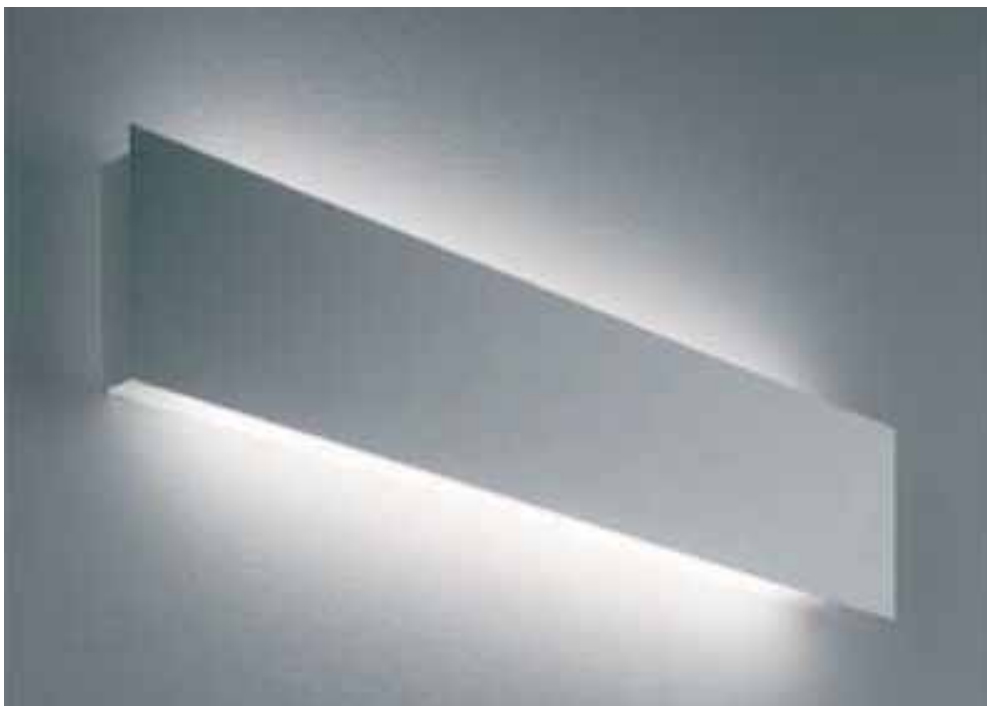

potahová látka židlí
- Queen Q8510

- Queen Q6516

- Queen Q6570

RECEPCE:

- venkovní pohledové plochy - Thermopal bílý, vysoký lesk
- nerezový okopový plech 10 cm
- bílý LED pásek
- u verze č. 1 LED pásek + modré sklo
- logo vytištěné vyřezané a nalepené na recepci, nebo logo vyřezané z nerezů

osvětlení - stropní

- závěsné čtvercové světlo - eloxovaný hliník
- rozměr světla 60x60 cm
- 4x24W

osvětlení - nástěnné

- nástěnné svítidlo - hliníkově šedá
- rozměr světla 120x12 cm
- 2x zářivka 54W
- **toto světlo zvýrazní nerovnosti povrchu omítky**