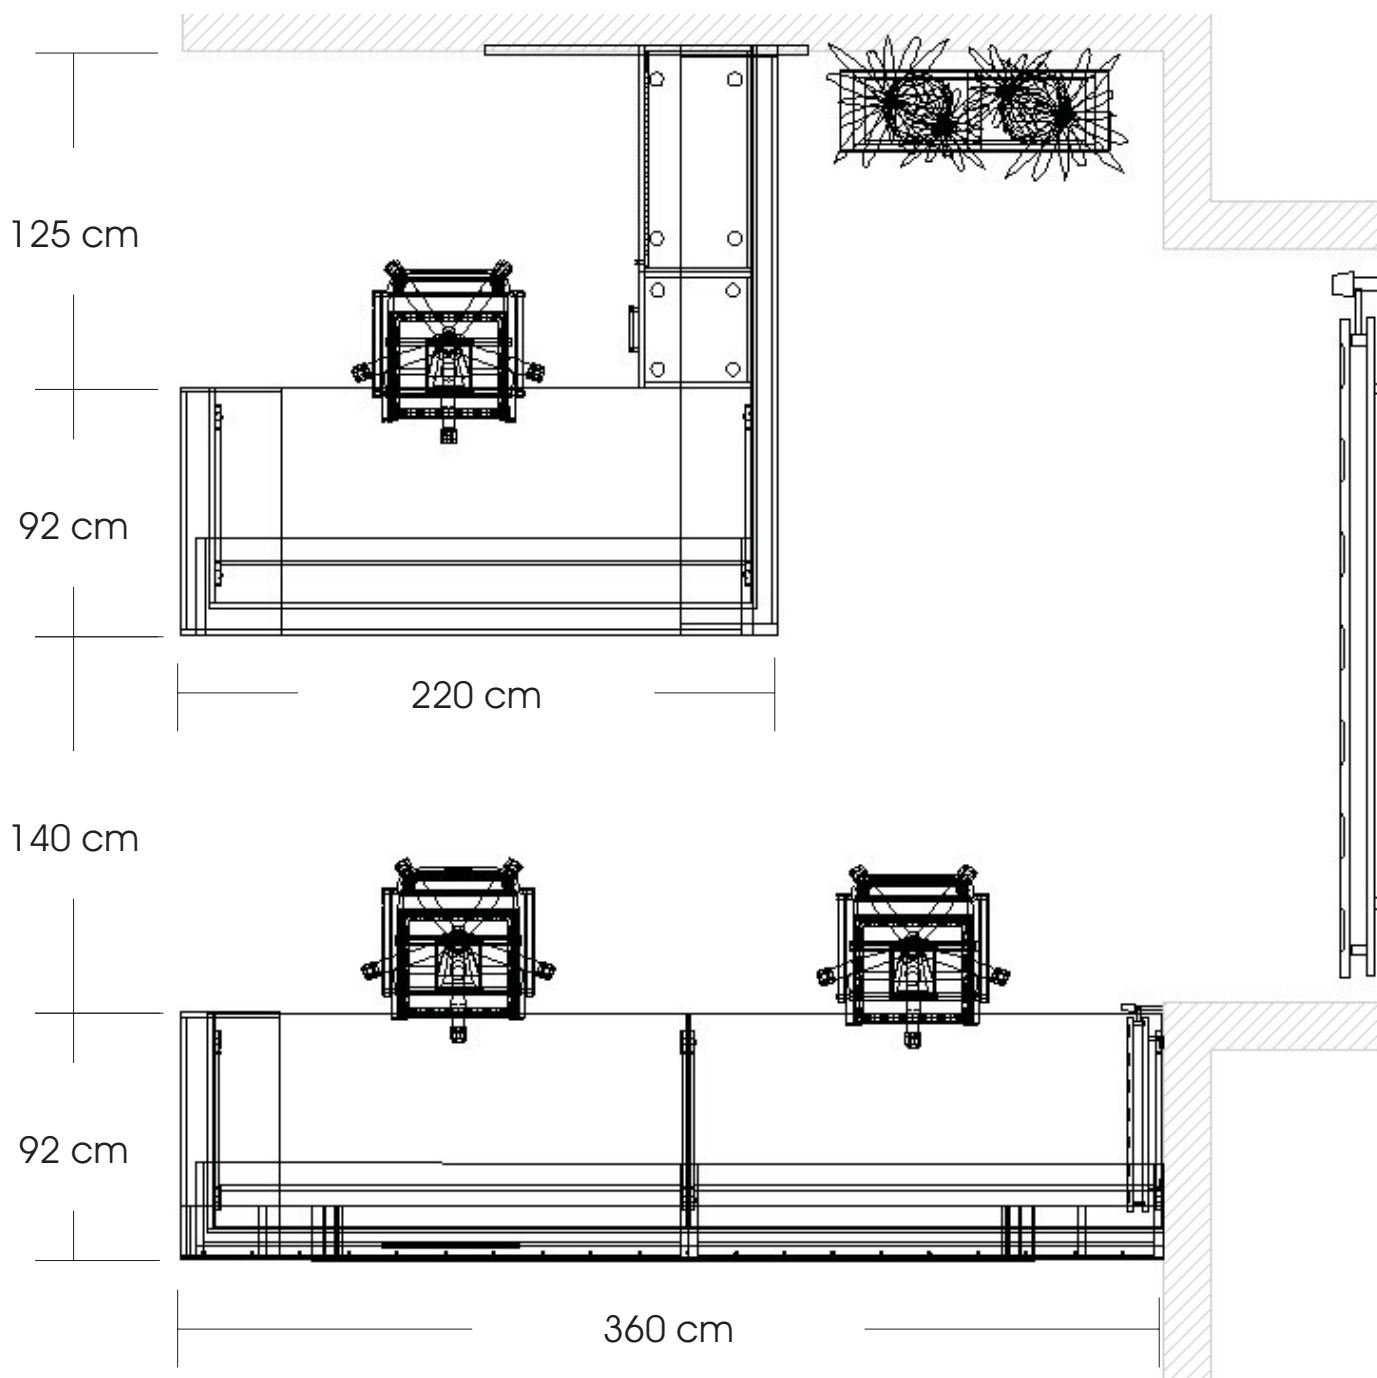

3D vizualizace interiéru

Investor:
PPŠ advokáti

recepce

- modrý pruh = matné sklo s modrým podsvícením LED, šířka cca 5 cm

recepce

- výška pracovní plochy 74 cm
- výška "nástavby" - celková výška recepce 120 cm
- nástěnný radiátor "schovaný" pod pracovní deskou

jednací místnost č. 1

stolové desky ve všech jednacích místnostech 36 mm

šatna + archiv

chodba - verze s obložením
- verze bez obložení

výška obložení 210 cm, celková délka obkladů, 11 m, po celé délce obložení bude na horní hraně bílý LED pásek s vysokou svítivostí

potahová látka židlí
- Queen Q8510

- Queen Q6516

- Queen Q6570

RECEPCE:

- venkovní pohledové plochy - Thermopal bílý, vysoký lesk
- nerezový okopový plech 10 cm
- bílý LED pásek
- u verze č. 1 LED pásek + modré sklo
- logo vytištěné vyřezané a nalepené na recepci, nebo logo vyřezané z nerezů

osvětlení - stropní

- závěsné čtvercové světlo - eloxovaný hliník
- rozměr světla 60x60 cm
- 4x24W

osvětlení - nástěnné

- nástěnné svítidlo - hliníkově šedá
- rozměr světla 120x12 cm
- 2x zářivka 54W
- **toto světlo zvýrazní nerovnosti povrchu omítky**