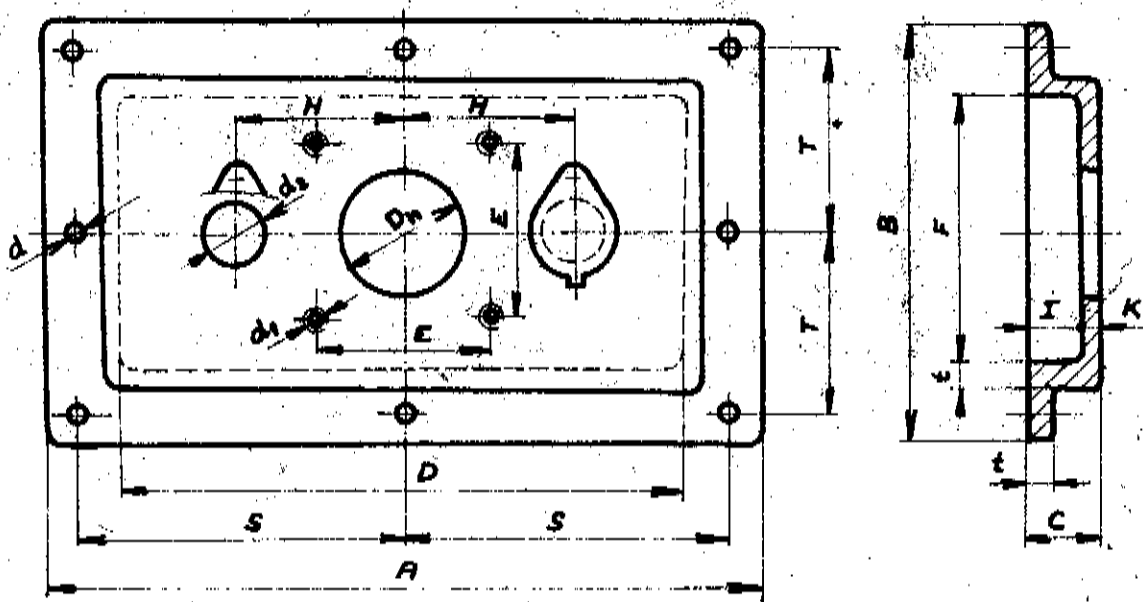

HOŘÁKOVÁ DESKA PRO PLYNOVÉ HOŘÁKY INJEKTOROVÉ - KRÁTKÉ DLE ON 05 4323 (NENÍ SOUČÁSTÍ DODÁVKY HOŘÁKU - NUTNO ZVLÁŠTĚ OBJEDNAT)

VELIKOST HOŘÁKU	A	B	C	D	E	F	H	I	K	S	T	t	D _n	d	d ₁	d ₂	ČÍSLO VYKREBU	ČÍSLO MODELU	HMOTNOST 4kg
16	330			250	90		95			150			68		M10		KF 321 851	KF 4392	9,45
25													80				KF 321 852		11,7
40		266	38		105	184		26	12		118	12	80	11,5		40			11,3
63	400			320			112			185			90		M12		KF 321 853	KF 4325	10,77
100					120								104				KF 321 854		9,7
150					125								132				KF 321 855		17
250	470	330	45	388	155	252	144	33		220	150		150				KF 321 856	KF 4326	17

HOŘÁKOVÝ SPALOVACÍ KANÁL

190

VELIKOST HOŘÁKU	ZÁKL. KONSTR. ROZMĚRY			
	D	D ₂	L ₁	L ₂
16	19	40		80
25	22	45		100
40	28	55	20	125
63	33	75		170
100	41	100	30	220
150	52	135		320
250	62	150	50	320

ŠKODA

HOŘÁK PLYNOVÝ INJEKTOROVÝ-KRÁTKÝ S KOLENEM - ON 06 4323.2

Kř 055 72 T

2

Počet listů 4

ROZMĚRY v mm

VELIKOST HOŘÁKU	ZÁKLADNÍ KONSTRUKČNÍ ROZMĚRY											HMOTNOST HOŘÁKU v kg		
	L	L ₁	l	A	B	G	a	b	t	d	D		D ₁	
16	317	277	55	120	90	6 7/8"	66	68	12	11	48	64	5,8	
25	322	282					71	72					6,5	
* 40	393	347	69	135	105	6 3/4"	77	78			60	76	9,2	
x 63	427	381					75	87			88	12,2		
100	522	470	93	160	120	6 1"	96	99			74	84	100	16,-
160	572	520					110	165				125	100	103
250	656	594	126	185	155	6 1 1/2"	110	113,5		110	145	22,2		