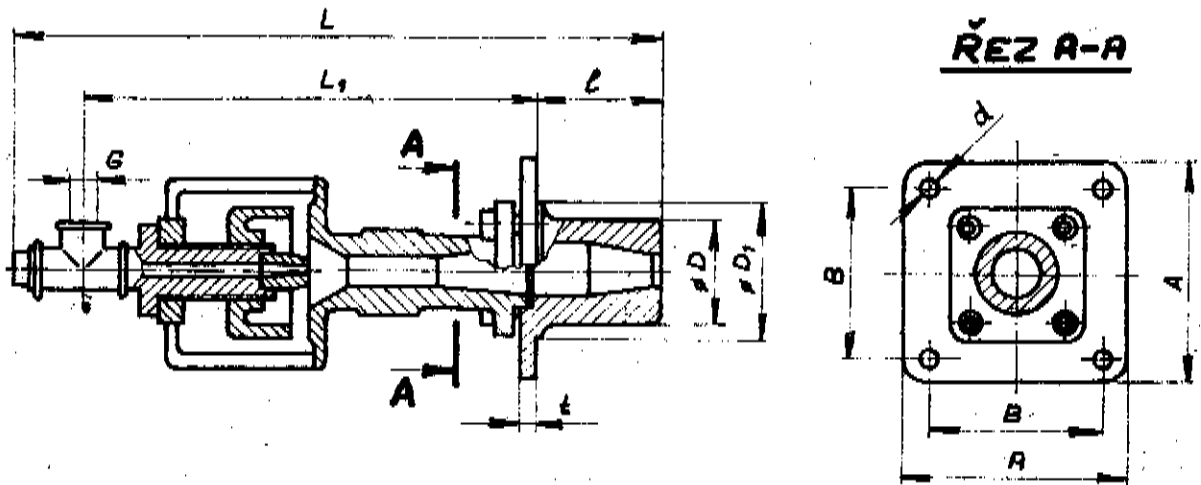

Vypracoval	Schválil					Nahrazuje
Přezkoušel	Dne	Změna	Datum	Podpis	Index	

ŠKODA

HOŘÁK PLYNOVÝ INJEKTOROVÝ-KRÁTKÝ PŘÍMÝ - ON 06 4323.1

Kř 055 72 T 1

Počet listů 4

ROZMĚRY v mm

VELIKOST HOŘÁKU	ZÁKLADNÍ KONSTRUKČNÍ ROZMĚRY										HMOTNOST HOŘÁKU v kg
	L	L ₁	l	A	B	G	t	d	D	D ₁	
16											4,4
25	318	223	55	120	90	6 1/2		11	48	64	4,3
40	397	282	69	135	105	6 3/4	12		60	76	7,-
63 X	427	306	75						70	86	8,8
100	531	386	93	160	120			14	84	100	11,3
160	594	432	110	165	125	6 1/2			98	128	13,9
250	681,5	493,5	126	185	155	6 1/4			110	145	16,5