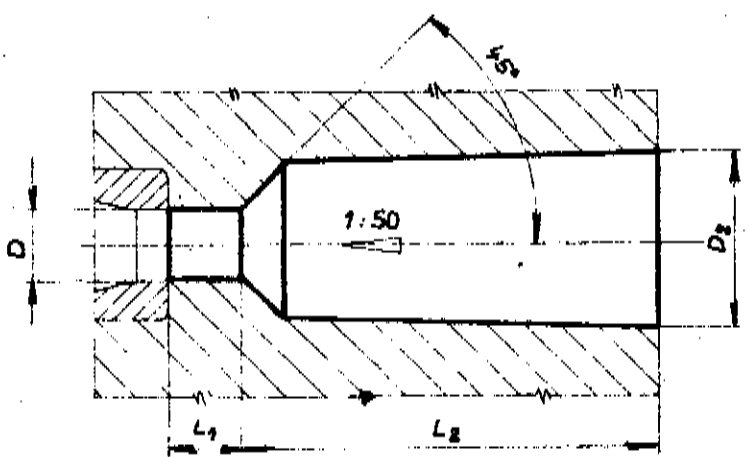

HOŘÁKOVÁ DESKA PRO PLYNOVÉ HOŘÁKY INJEKTOROVÉ - KRÁTKÉ DLE ON 05 4323 (NENÍ SOUČÁSTÍ DODÁVKY HOŘÁKU - NUTNO ZVLÁŠTĚ OBJEDNAT)

VELIKOST HOŘÁKU	A	B	C	D	E	F	H	I	K	S	T	t	D _n	d	d ₁	d ₂	ČÍSLO VYKREBU	ČÍSLO MODELU	HMOTNOST 4kg
16	330			250	90		95			150			68		M10		KF 321 851	KF 4392	9,45
25													80				KF 321 852		11,7
40		266	38		105	184		26	12		118	12	80	11,5		40			11,3
63	400			320			112			185			90		M12		KF 321 853	KF 4325	10,77
100					120								104				KF 321 854		9,7
150					125								132				KF 321 855		17
250	470	330	45	388	155	252	144	33		220	150		150				KF 321 856	KF 4326	17

HOŘÁKOVÝ SPALOVACÍ KANÁL

190

VELIKOST HOŘÁKU	ZÁKL. KONSTR. ROZMĚRY			
	D	D ₂	L ₁	L ₂
16	19	40		80
25	22	45		100
40	28	55	20	125
63	33	75		170
100	41	100	30	220
150	52	135		320
250	62	150	50	320

ŠKODA

HOŘÁK PLYNOVÝ INJEKTOROVÝ-KRÁTKÝ S KOLENEM - ON 06 4323.2

Kř 055 72 T

2

Počet listů 4

ROZMĚRY v mm

VELIKOST HOŘÁKU	ZÁKLADNÍ KONSTRUKČNÍ ROZMĚRY											HMOTNOST HOŘÁKU v kg		
	L	L ₁	l	A	B	G	a	b	t	d	D		D ₁	
16	317	277	55	120	90	6 7/8"	66	68	12	11	48	64	5,8	
25	322	282					71	72					6,5	
* 40	393	347	69	135	105	6 3/4"	77	78			60	76	9,2	
x 63	427	381					75	87			88	12,2		
100	522	470	93	160	120	6 1"	96	99			74	84	100	16,-
160	572	520					110	165				125	100	103
250	656	594	126	185	155	6 1 1/2"	110	113,5		110	145	22,2		

Vypracoval	Schválil					Nahrazuje
Přezkoušel	Dne	Změna	Datum	Podpis	Index	

ŠKODA

HOŘÁK PLYNOVÝ INJEKTOROVÝ-KRÁTKÝ PŘÍMÝ - ON 06 4323.1

Kř 055 72 T 1

Počet listů 4

ROZMĚRY v mm

VELIKOST HOŘÁKU	ZÁKLADNÍ KONSTRUKČNÍ ROZMĚRY										HMOTNOST HOŘÁKU v kg
	L	L ₁	l	A	B	G	t	d	D	D ₁	
16											4,4
25	318	223	55	120	90	6 1/2		11	48	64	4,3
40	397	282	69	135	105	6 3/4	12		60	76	7,-
63 X	427	306	75						70	86	8,8
100	531	386	93	160	120			14	84	100	11,3
160	594	432	110	165	125	6 1/2			98	128	13,9
250	681,5	493,5	126	185	155	6 1/4			110	145	16,5