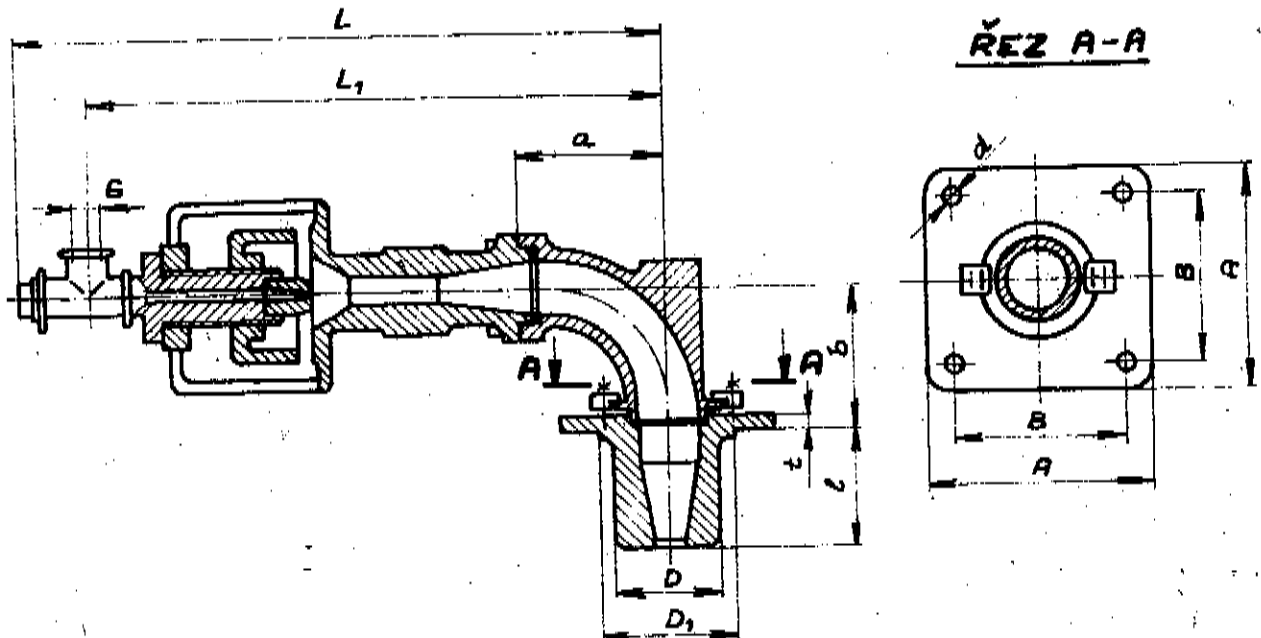

HOŘÁKOVÝ SPALOVACÍ KANÁL

190

VELIKOST HOŘÁKU	ZÁKL. KONSTR. ROZMĚRY			
	D	D ₂	L ₁	L ₂
16	19	40		80
25	22	45		100
40	28	55	20	125
63	33	75		170
100	41	100	30	220
150	52	135		320
250	62	150	50	320

ŠKODA

HOŘÁK PLYNOVÝ INJEKTOROVÝ-KRÁTKÝ S KOLENEM - ON 06 4323.2

Kř 055 72 T

2

Počet listů 4

ROZMĚRY v mm

VELIKOST HOŘÁKU	ZÁKLADNÍ KONSTRUKČNÍ ROZMĚRY											HMOTNOST HOŘÁKU v kg		
	L	L ₁	l	A	B	G	a	b	t	d	D		D ₁	
16	317	277	55	120	90	6 7/8"	66	68	12	11	48	64	5,8	
25	322	282					71	72					6,5	
* 40	393	347	69	135	105	6 3/4"	77	78			60	76	9,2	
x 63	427	381					75	87			88	12,2		
100	522	470	93	160	120	6 1"	96	99			74	84	100	16,-
160	572	520					110	165				125	100	103
250	656	594	126	185	155	6 1 1/2"	110	113,5		110	145	22,2		