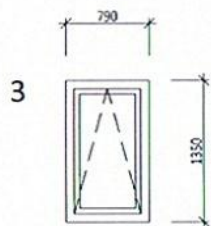

## JIHOZÁPADNÍ POHLED

FIXNÍ ČÁST OKEN V BEZRÁMOVÉM PROVEDENÍ  
VEŠKERÉ ROZMĚRY JE NUTNÉ OVĚŘIT NA STAVBĚ

# SEVEROVÝCHODNÍ POHLED

1 KS

2 KS

2 KS

FIXNÍ ČÁST OKEN V BEZRÁMOVÉM PROVEDENÍ  
VEŠKERÉ ROZMĚRY JE NUTNÉ OVĚŘIT NA STAVBĚ

1 KS

1 KS

1 KS

1 KS

1 KS

SEVEROZÁPADNÍ POHLED

FIXNÍ ČÁST OKEN V BEZRÁMOVÉM PROVEDENÍ  
 VEŠKERÉ ROZMĚRY JE NUTNÉ OVĚŘIT NA STAVBĚ