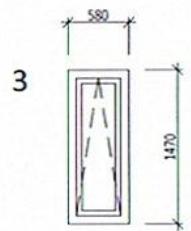

## JIHOZÁPADNÍ POHLED

FIXNÍ ČÁST OKEN V BEZRÁMOVÉM PROVEDENÍ  
VEŠKERÉ ROZMĚRY JE NUTNÉ OVĚŘIT NA STAVBĚ

# SEVEROVÝCHODNÍ POHLED

1 KS

2 KS

2 KS

FIXNÍ ČÁST OKEN V BEZRÁMOVÉM PROVEDENÍ  
VEŠKERÉ ROZMĚRY JE NUTNÉ OVĚŘIT NA STAVBĚ

1 KS

1 KS

1 KS

1 KS

1 KS

SEVEROZÁPADNÍ POHLED

FIXNÍ ČÁST OKEN V BEZRÁMOVÉM PROVEDENÍ  
 VEŠKERÉ ROZMĚRY JE NUTNÉ OVĚŘIT NA STAVBĚ