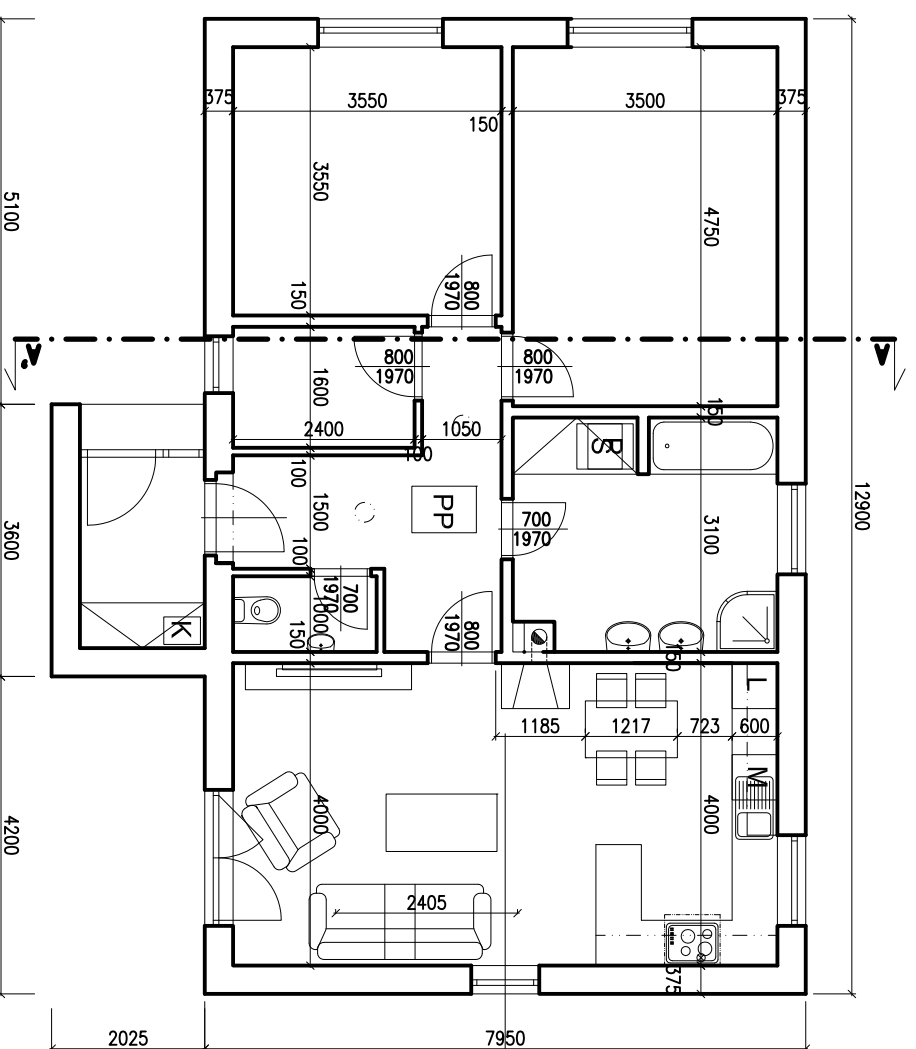

POHLED JIHOZÁPADNÍ

POHLED SEVEROZÁPADNÍ

POHLED SEVEROVÝCHODNÍ

POHLED JIHOVÝCHODNÍ

PROJEKTOVÁ DOKUMENTACE		atelier 169	
PRO STAVEBNÍ POVOLENÍ		Palackého 138, Mělník 276 01	
NOVOSTAVBA RODINNÉHO DOMU		77621516, fax 315 602550, martinovsky@atelier169.cz	
K.Ú. Mělník, č. parc. 170312, Středočeský kraj		zak. číslo: 43-11	
investor: Roman Čech		stupeň: Projekt pro SP	
Italská 2157, Mělník 276 01		datum: 04/2011	
název výřezu: POHLEDY		měřítko: 1:100	
		kreslí: Peť Martinovský	
		schválí: Peť Martinovský	
		podpis: _____	
		záměr: _____	
		č. výřezu: F 05	