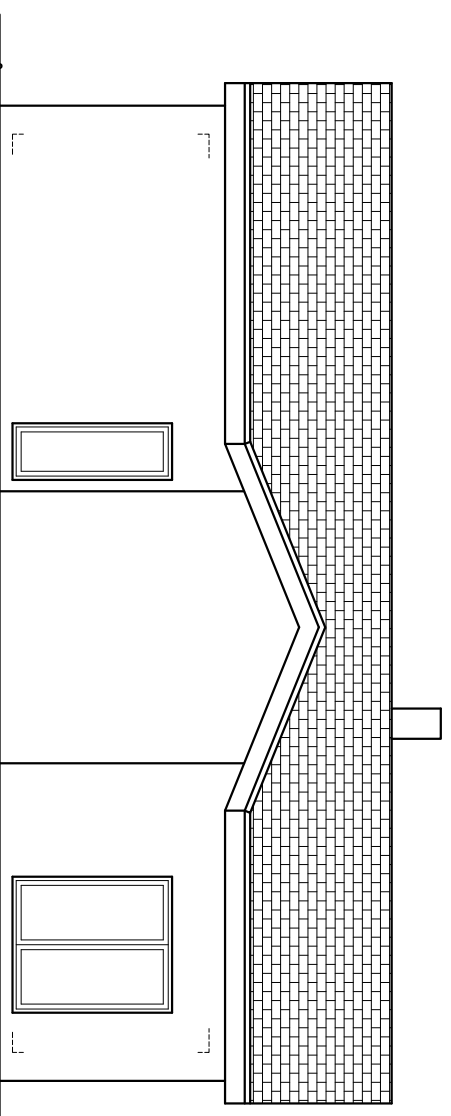

POHLED JIHOZÁPADNÍ

POHLED SEVEROZÁPADNÍ

POHLED SEVEROVÝCHODNÍ

POHLED JIHOVÝCHODNÍ

PROJEKTOVÁ DOKUMENTACE		atelier 169	
PRO STAVEBNÍ POVOLENÍ		Palackého 138, Mělník 276 01	
NOVOSTAVBA RODINNÉHO DOMU		77621516, fax 315 602550, martinovsky@atelier169.cz	
K.Ú. Mělník, č. parc. 170312, Středočeský kraj		zak. číslo: 43-11	
investor: Roman Čech		stupeň: Projekt pro SP	
Italská 2157, Mělník 276 01		datum: 04/2011	
název výřezu: POHLEDY		měřítko: 1:100	
		kreslí: Peť Martinovský	
		schválí: Peť Martinovský	
		podpis: _____	
		záměr: _____	
		č. výřezu: F 05	