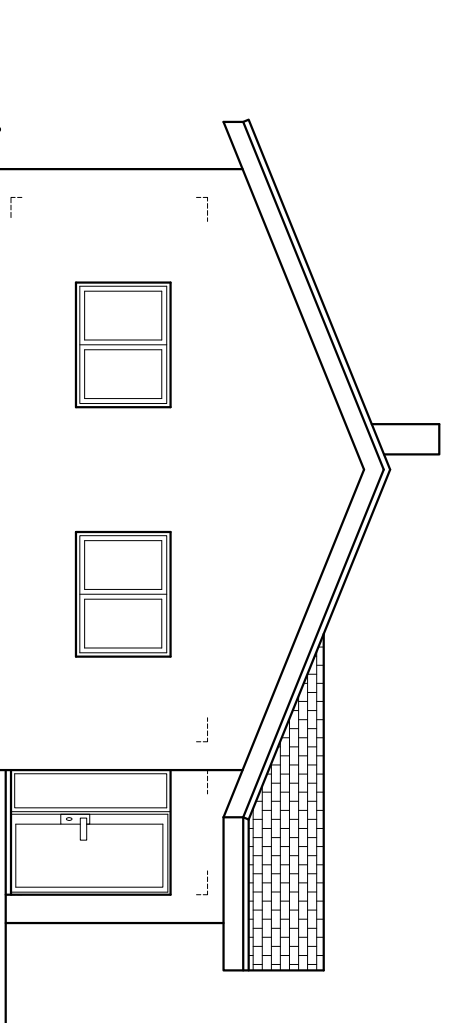

POHLED JIHOZÁPADNÍ

POHLED SEVEROZÁPADNÍ

POHLED SEVEROVÝCHODNÍ

POHLED JIHOVÝCHODNÍ

PROJEKTOVÁ DOKUMENTACE		atelier 169	
PRO STAVEBNÍ POVOLENÍ		Palackého 138, Mělník 276 01	
NOVOSTAVBA RODINNÉHO DOMU		77621516, fax 315 602550, martinovsky@atelier169.cz	
K.Ú. Mělník, č. parc. 170312, Středočeský kraj		zak. číslo: 43-11	
investor: Roman Čech		stupeň: Projekt pro SP	
Italská 2157, Mělník 276 01		datum: 04/2011	
název výřezu: POHLEDY		měřítko: 1:100	
		kreslí: Peť Martinovský	
		schválí: Peť Martinovský	
		podpis: _____	
		záměr: _____	
		č. výřezu: F 05	