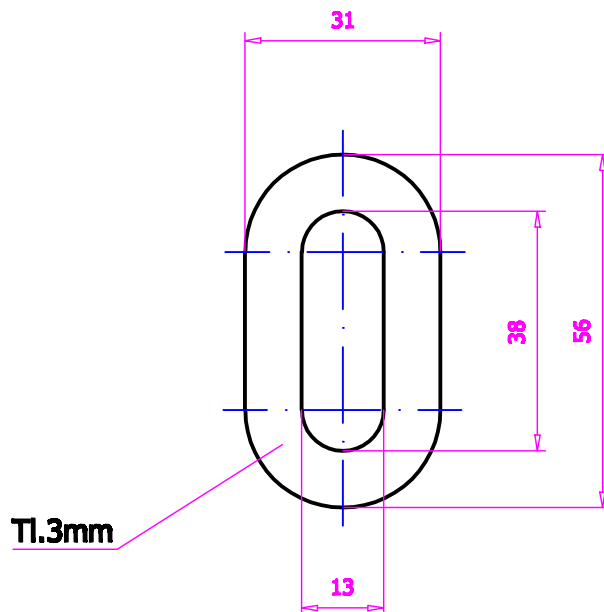

20KS

Výpalek/výřez z plechu

				12050/15230					
Polst. kód	Název-Rozměr			Mater.výchozí	Třída odjezdů	Č.váha	Hr.váha	Číslo výřezu	Poz.
Podmínky									
Místo	Kreml	Dneš Ivan		Značka			Datum	Podpis	Index
	Přezkoušel								
	Schválil								
		Dne							
<p>OP papírna, s.r.o.</p>		Typ WOLLEBERG Název Podložka pod šrouby uchyací nože		Stupeň					
						Polst. kód			