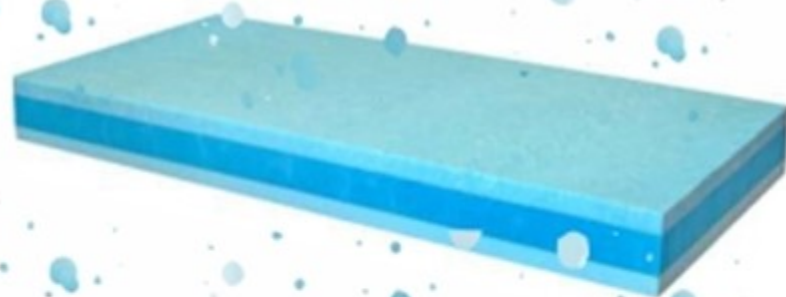

Ráj spánku®

www.raj-spanku.cz

Specializovaná prodejna na vybavení ložnic

Žižkova 10, 586 01 Jihlava, tel.: 774 066 006

SVÉ SNY SI MŮŽETE SPLNIT I V LEDNU
Nyní akce 13.1.-31.1.2020

Luxusní matrace Xanthe

běžná cena
15.990,-

nyní jen za **11.990,-**

Platí pro 3 tuhosti matrace Xanthe
do rozměru 90x200 cm v potahu Adaptic

www.raj-spanku.cz