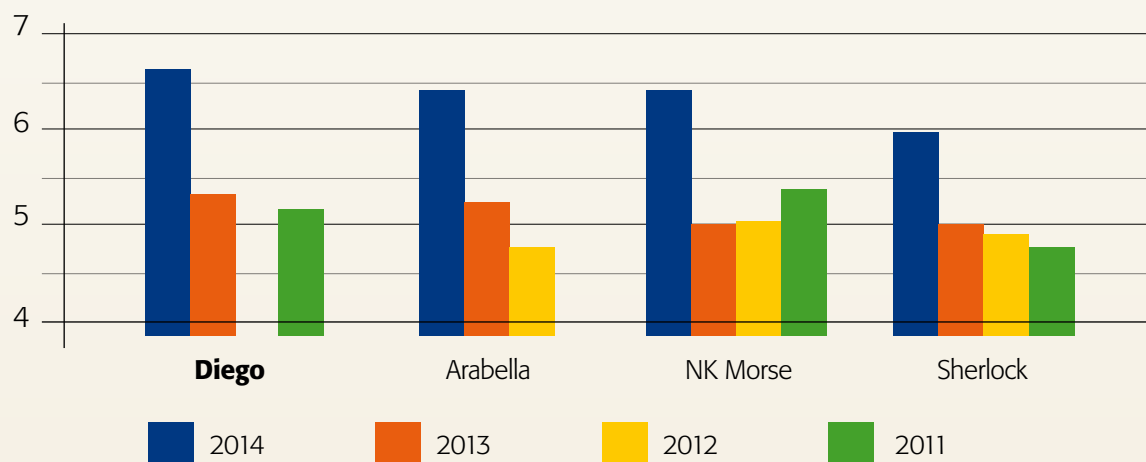

Výška rostliny
nízká

Vývoj před zimou
nepřerůstá

Odolnost poléhání
velmi
vysoká

Mrazuvzdornost
výborná

Obsah oleje
vysoký

Odolnost k chorobám
Hlízenka
Čern

Diego

Linie

NOVINKA

Skvělý poměr cena x výkon!

Nejvýnosnější nově registrovaná liniová odrůda v ČR!

- vynikající odolnost poléhání
- výborná mrazuvzdornost

DIEGO je středně raná až polopozdní liniová odrůda, která byla na konci roku 2014 registrována v České republice. Během tříletého zkoušení prokázala mimořádně vysokou a stabilní výkonnost, podpořenou výbornými agrotechnickými vlastnost-

mi. Diego patří mezi středně vysoké odrůdy s velmi vysokou odolností poléhání (8,3 b. ÚKZÚZ), výbornou mrazuvzdorností a velmi dobrým zdravotním stavem. Výborných výsledků dosahuje jak v teplé, tak i v chladné pěstitelské oblasti.

Nově registrované a kontrolní liniové odrůdy (ÚKZÚZ 2011–14, t/ha)

Mistr mezi
řepkami

Ranost
středně raná
až polopozdní

Výška rostliny
středně
vysoká

Vývoj před zimou
kompaktní

Odolnost poléhání
velmi
vysoká