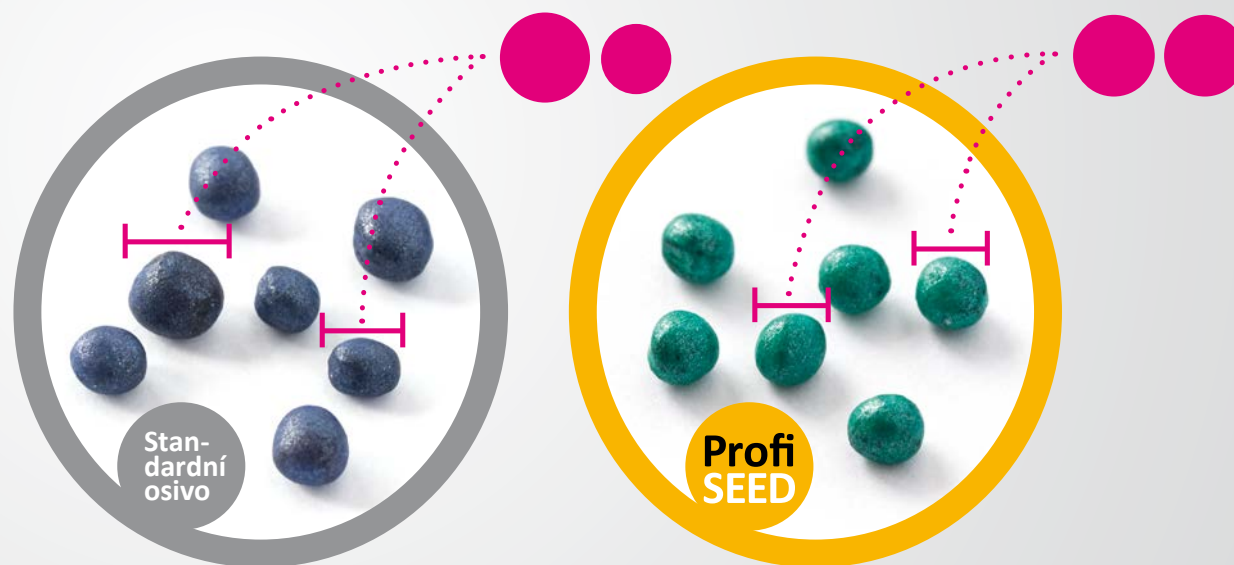

ProfiSEED

Společnost VP AGRO nabízí kalibrované osivo řepky ozimé pod označením ProfiSEED. Kalibrace osiva zajišťuje výběr biologicky nejhodnotnější frakce semen stejné velikosti.

Balení ProfiSEED obsahuje 1,5 milionu klíčivých semen.

ProfiSEED je nadstandardní typ osiva, který Vám umožní

- optimalizaci výsevu
- přesné ukládání semen do setového lůžka
- pravidelné rozmístění rostlin v řádku
- silné a vyrovnané, rovnoměrně navětvené rostliny
- stejnoměrné vzcházení a dozrávání
- lepší zdravotní stav porostu
- úsporu nákladů na fungicidní ošetření

Vzdálenost semen v řádku u systému přesného setí (cm)

Vzdálenost řádků	Počet semen/ha			
	200 000	300 000	400 000	500 000
25 cm	20	13,3	10	8
37,5 cm	13,3	8,8	6,6	5,3
45 cm	11,1	7,4	5,5	4,4
50 cm	10	6,6	5	4

Vysoce kvalitní ProfiSEED je také ideální volbou pro přesné výsevy a výsevy s uložením pevného hnojiva pod patu.