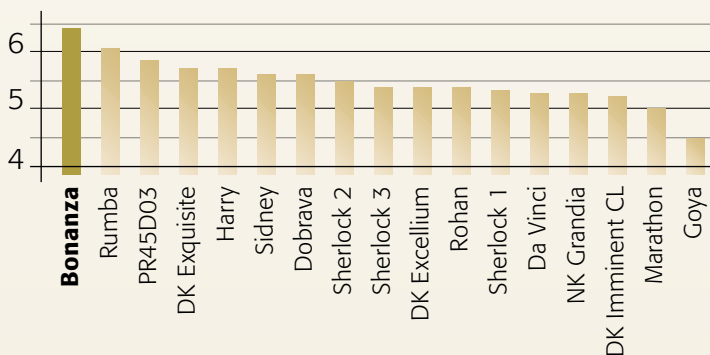

Odrůda Rescator byla vyseta na ploše 16,28 ha s čistým hektarovým výnosem 5,2 t/ha, což bylo velmi příjemné překvapení. Tímto výnosem se Rescator stal jednoznačně nejlepší odrůdou na podniku.

Odrůda Rescator se mi celkově velmi líbila, na podzim měla rychlý start a kompaktní rostliny. Proto jsme v letošním sklizňovém roce navýšili pěstební plochy na více než 10 % z celkové pěstební plochy řepky.”

Vynikající výnosy Rescatora 2014

Hybrid

Bonanza

Nejprodávanější hybridní řepka VP AGRA

- velmi vysoký výnos semen ve všech oblastech
- výborná mrazuvzdornost a přizpůsobivost podmínkám

BONANZA je polopozdní, pylově fertilní typ hybridu s rychlým počátečním růstem a středně rychlou jarní regenerací. Rostliny jsou vysoké, velmi dobře větví, ale zároveň odolné poléhání (ÚKZÚZ 7,8 bodu z 9). Mrazuvzdornost vysoká, zdravotní stav velmi dobrý. Odrůda vykazuje velmi nízkou citlivost k použití clomazone.

Výnos semen (ÚKZÚZ, 2011–2013, %)

POP SPZO 2014, sortiment B, Velké Přílepy (t/ha)

Obsah oleje i výnos oleje z hektaru je vysoký. Mimořádným pozitivem je tvorba nadprůměrně velkého a silného křivého kořene, který je základem vysokých výnosů a vysoké tolerance stresovým podmínkám. V loňském roce dosáhla Bonanza velmi dobrých výsledků v pokusech SPZO, např. ve Velkých Přílepech (okres Praha – západ).