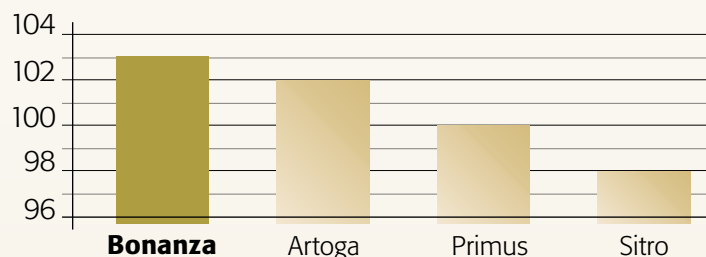

Odrůda Rescator byla vyseta na ploše 16,28 ha s čistým hektarovým výnosem 5,2 t/ha, což bylo velmi příjemné překvapení. Tímto výnosem se Rescator stal jednoznačně nejlepší odrůdou na podniku.

Odrůda Rescator se mi celkově velmi líbila, na podzim měla rychlý start a kompaktní rostliny. Proto jsme v letošním sklizňovém roce navýšili pěstební plochy na více než 10 % z celkové pěstební plochy řepky.”

Vynikající výnosy Rescatora 2014

Hybrid

Bonanza

Nejprodávanější hybridní řepka VP AGRA

- velmi vysoký výnos semen ve všech oblastech
- výborná mrazuvzdornost a přizpůsobivost podmínkám

BONANZA je polopozdní, pylově fertilní typ hybridu s rychlým počátečním růstem a středně rychlou jarní regenerací. Rostliny jsou vysoké, velmi dobře větví, ale zároveň odolné poléhání (ÚKZÚZ 7,8 bodu z 9). Mrazuvzdornost vysoká, zdravotní stav velmi dobrý. Odrůda vykazuje velmi nízkou citlivost k použití clomazone.

Výnos semen (ÚKZÚZ, 2011–2013, %)

POP SPZO 2014, sortiment B, Velké Přílepy (t/ha)

Obsah oleje i výnos oleje z hektaru je vysoký. Mimořádným pozitivem je tvorba nadprůměrně velkého a silného křivého kořene, který je základem vysokých výnosů a vysoké tolerance stresovým podmínkám. V loňském roce dosáhla Bonanza velmi dobrých výsledků v pokusech SPZO, např. ve Velkých Přílepech (okres Praha – západ).