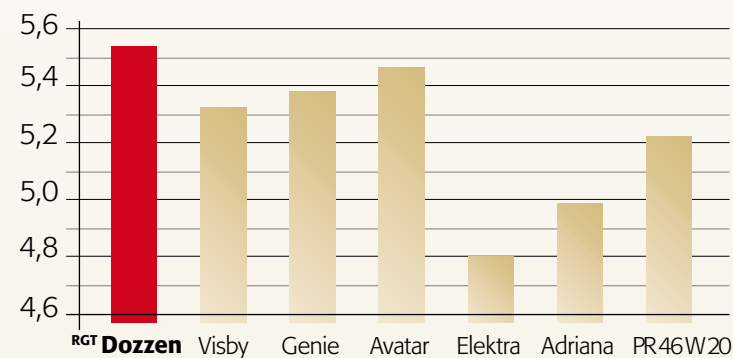

Stejně jako Sherpa patří RGT Dozzen k nízkým kompaktním hybridům. Při správné agrotechnice nasazuje větve již od země. Mimořádnou vlastností je jeho odolnost poléhání, v interních firemních pokusech společnosti RAGT je hodnocen nejlépe ze všech zkušenských odrůd. Během registračního řízení v Německu (2012–2014) překonal všechny kontrolní odrůdy Visby, Genie, Avatar, PR46W20. Mrazuvzdornost je vysoká, stejně tak odolnost chorobám, obzvláště hlízence a fómové hnilobě.

Ranost
středně
raná

Výška rostliny
nízká

Vývoj před zimou
kompaktní

Odolnost poléhání
velmi
vysoká

Mrazuvzdornost
výborná

Obsah oleje
velmi
vysoký

Odolnost k chorobám
Hlízenka
Fóma