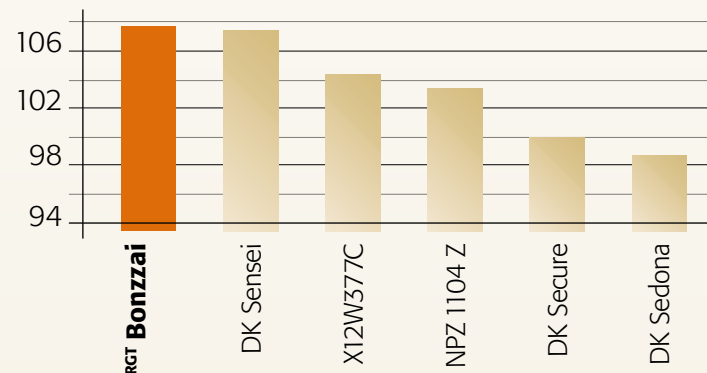

Řepka se silou samuraje!

RGT Bonzzai

Hybrid
polotrpaslík

NOVINKA

Polotrpasličí hybrid se silou Samuraje

- 106 % výnosu na kontrolní odrůdu v ÚKZÚZ
- možnost časných výsevů bez nebezpečí přerůstání

RGT BONZZAI je polopozdní polotrpasličí hybrid, který úspěšně dokončil registrační řízení v ČR. Během tříletého zkoušení výrazně překonával kontrolní odrůdu DK Secure. Jedná se o nízký, nepoléhavý hybrid (8,3 b. ÚKZÚZ), s vynikající odolností vůči vyzimování a s mimořádně vysokou HTS. RGT Bonzzai je vhodný do všech výrobních oblastí.

ÚKZÚZ, odrůdy ve 2. a 3. roce + SDO (chladná oblast 2014, %)