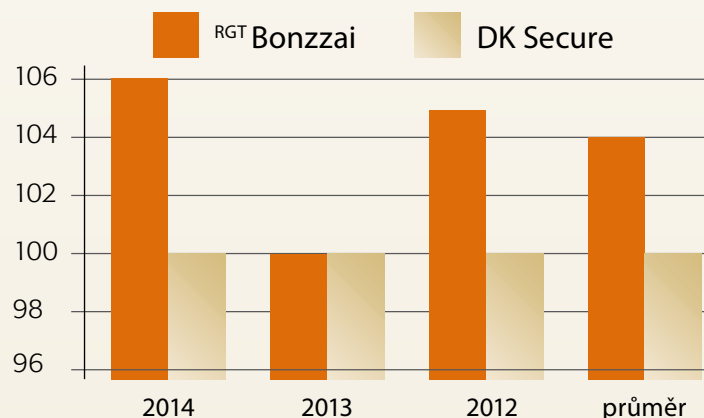

Výnos semen (2012–14, %, ÚKZÚZ)

Na podzim nepřerůstá a lze jej využít i pro velmi časný výsev. Během podzimu vytváří subtilní přisedlou listovou růžici s velmi silným křovítkem, který je zárukou překonání stresových podmínek. Doporučený výsev v optimálním časovém termínu je 50 semen/m². Zdravotní stav odrůdy je velmi dobrý, odolnost hlízence a černím je vysoká.

Výška rostliny
nízká

Vývoj před zimou
nepřerůstá

Odolnost poléhání
velmi
vysoká

Mrazuvzdornost
výborná

Obsah oleje
vysoký

Odolnost k chorobám
Hlízenka
Čern